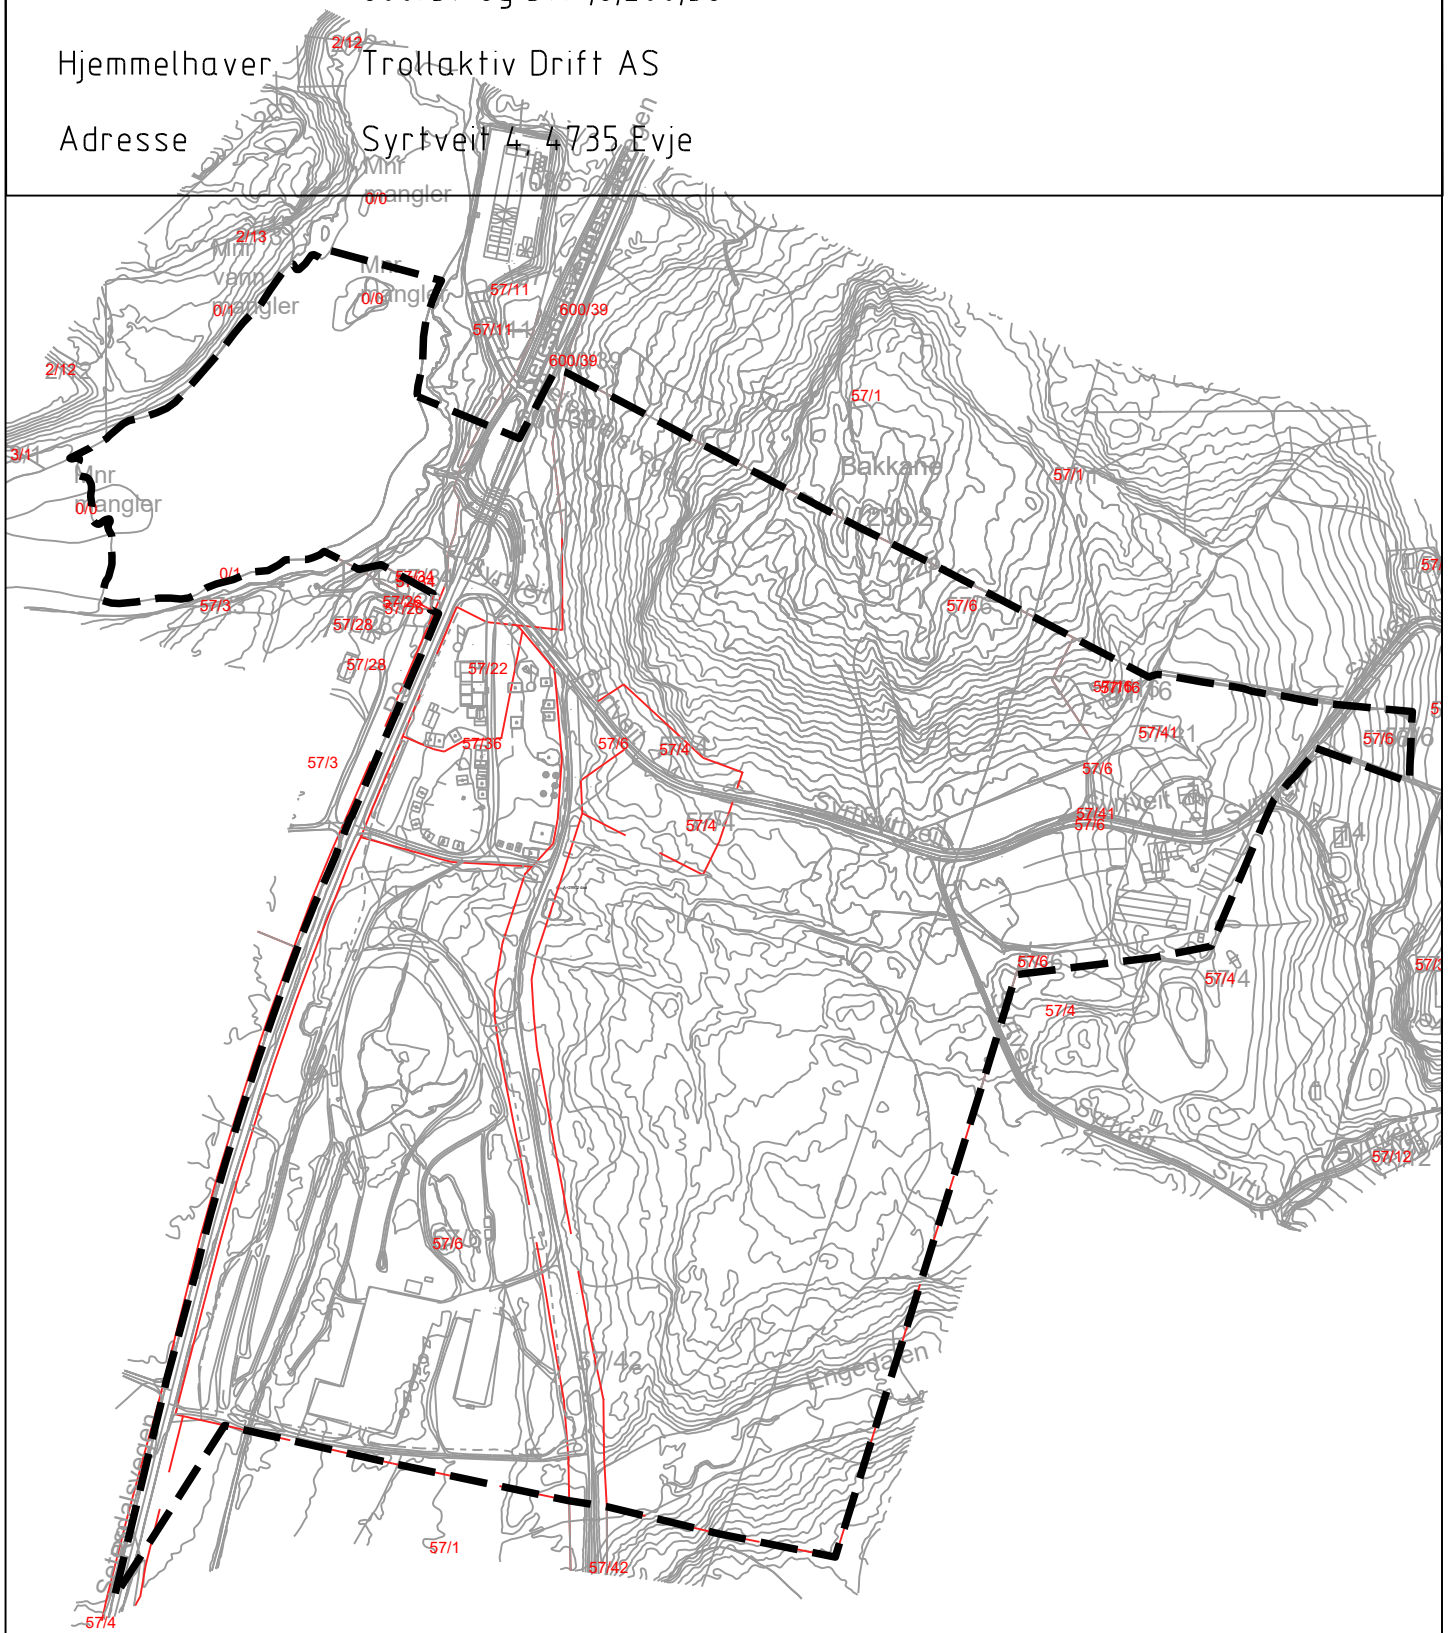

Planavgrensning Trollaktiv AS, Syrtveit Evje

Gnr/Bnr 600/39 og 571/6,200,36

Hjemmelhaver Trollaktiv Drift AS

Adresse Syrtveit 4, 4735 Evje

Kartopplysninger

Kilde for basiskart: Norkart

Dato for basiskart: 10.12.20 og 28.09.21

Koordinatsystem: ETRS89.UTM-32N

Høydegrunnlag: NN2000

Ekvidistanse: 1m

Kartmålestokk: 1:5000

0 125.0 250m