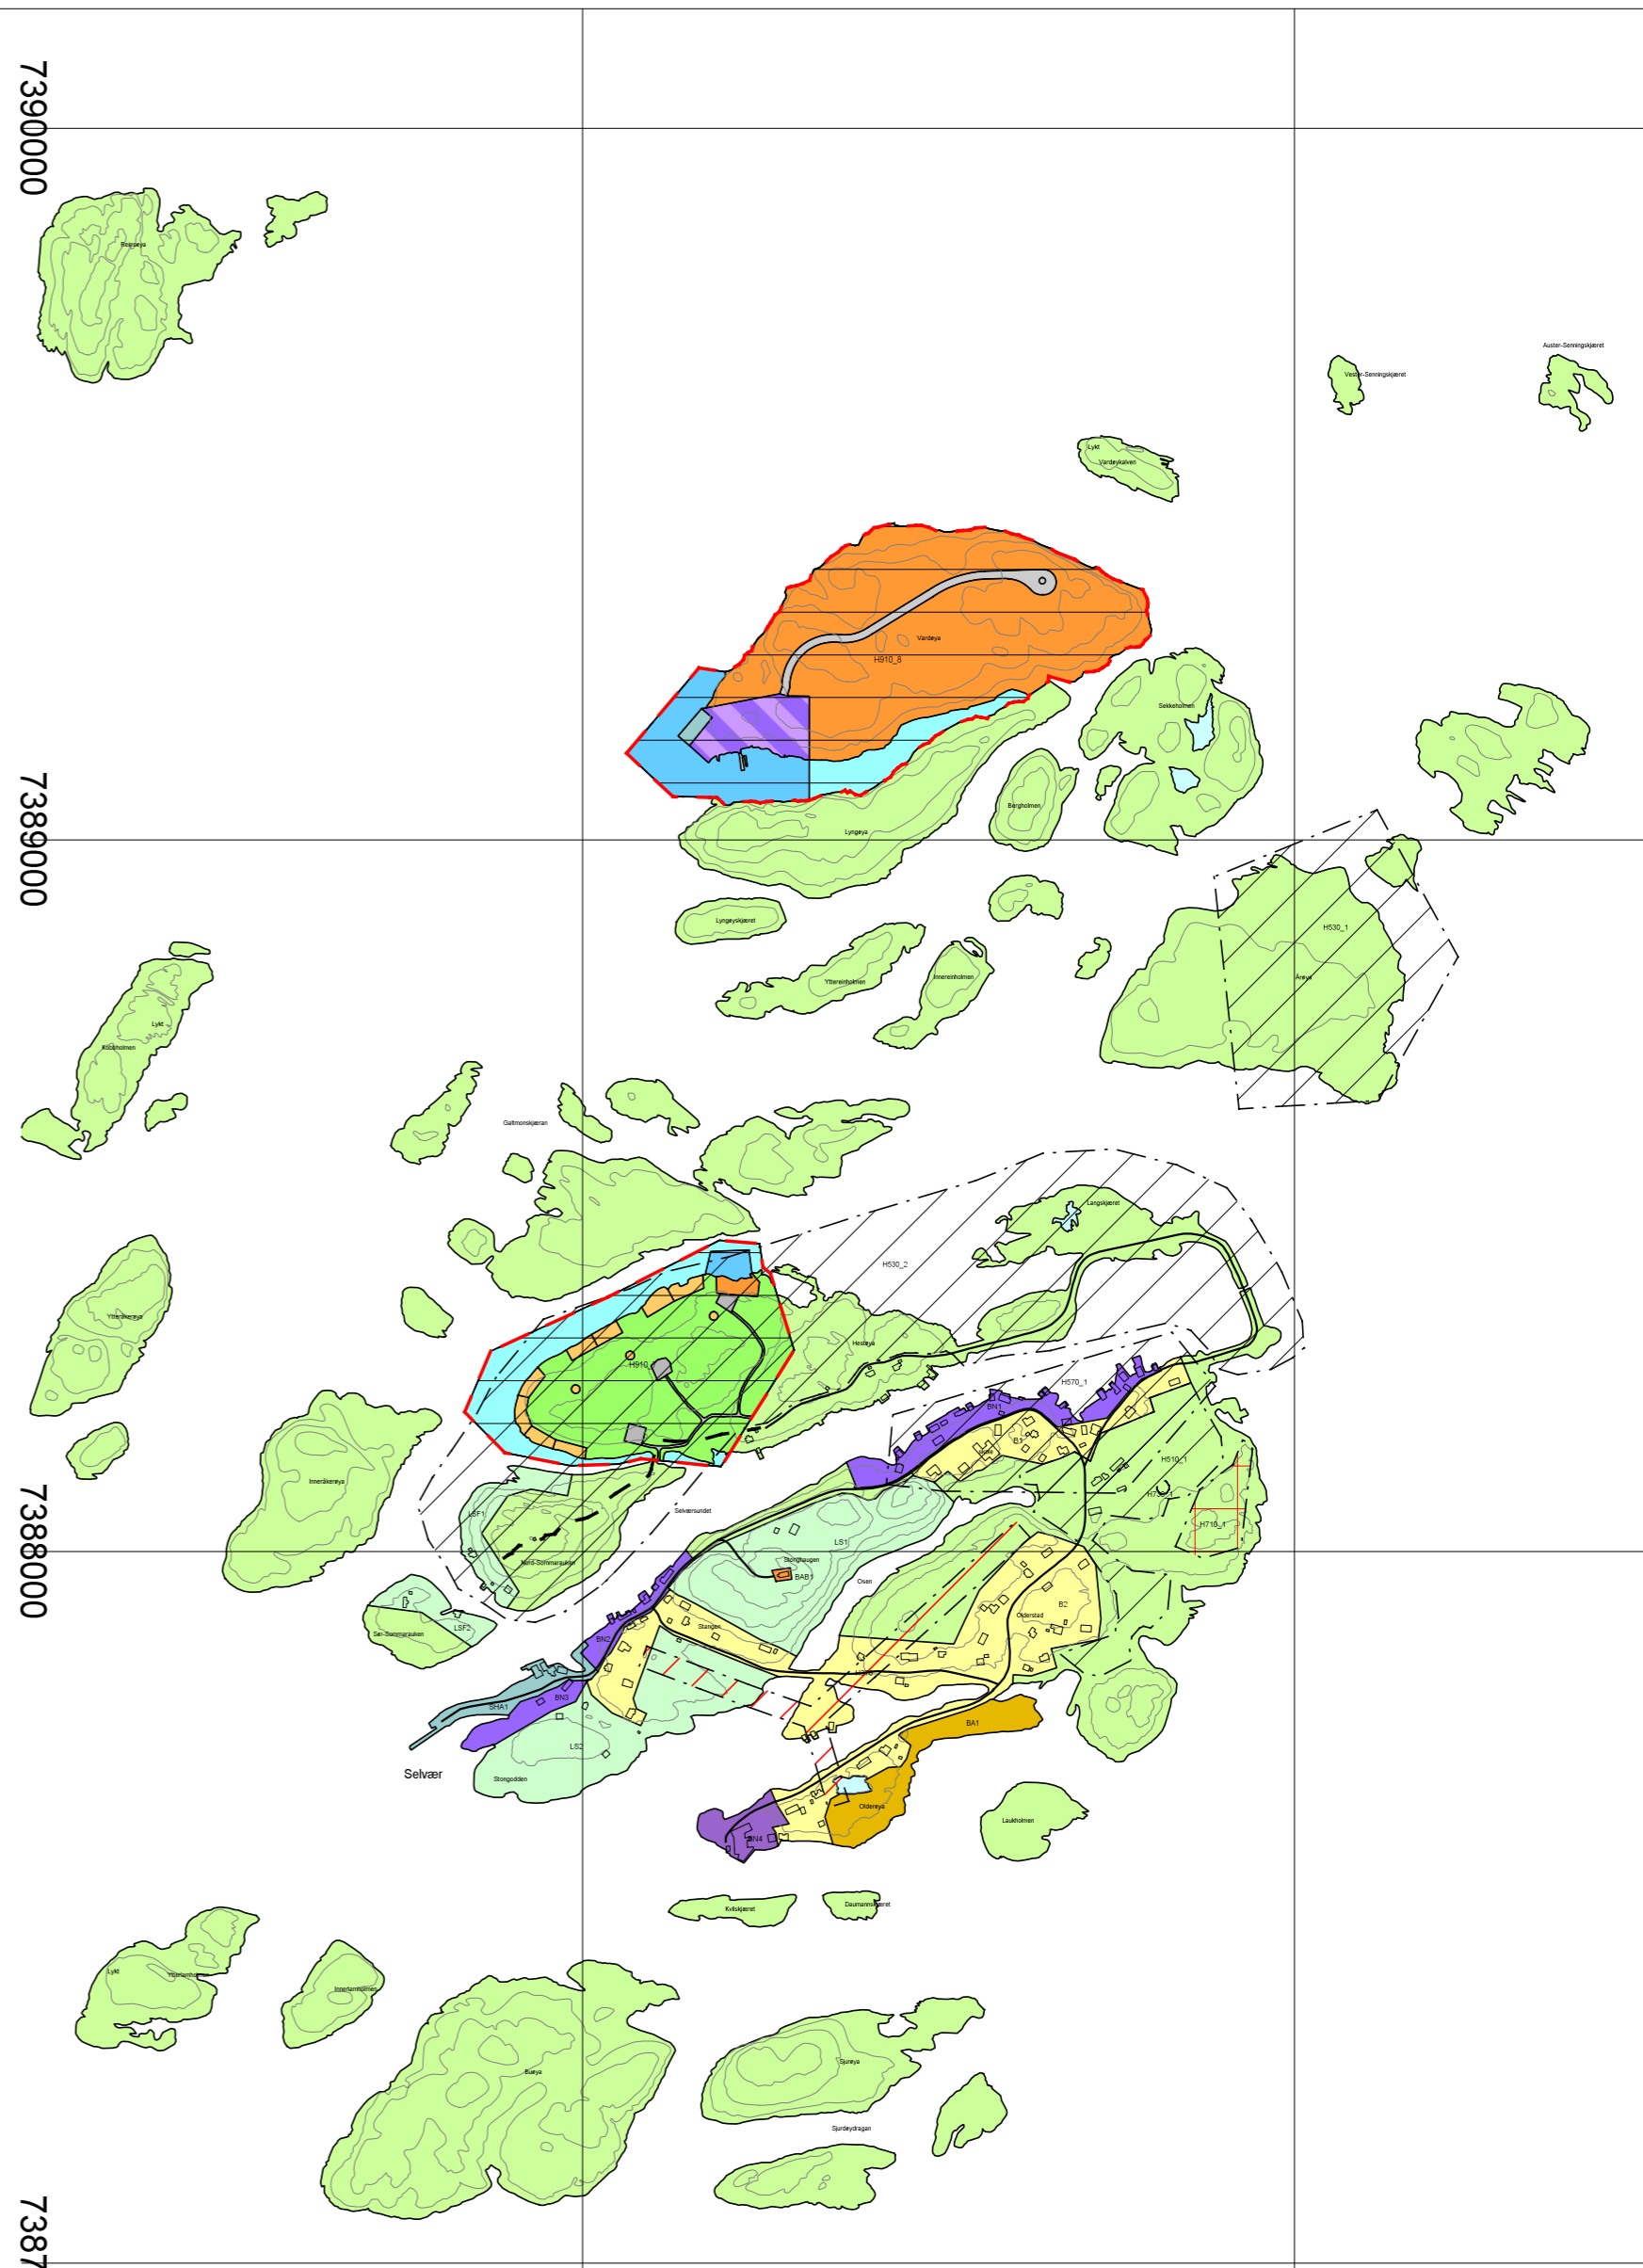

7380000

7379000

7378000

7377000

370000

371000

372000

7390000

7389000

7388000

7387000

Kommuneplanens arealdel 2019 - 2029

Dato 22.07.2019	Konstr./tegn DK	Godkjent	Målestokk 1:10000 (A2-ark)
--------------------	--------------------	----------	----------------------------------

Temakart
REGULERINGSPLANER

Erstatning for: Erstattet av:

Henvisning: Beregning: