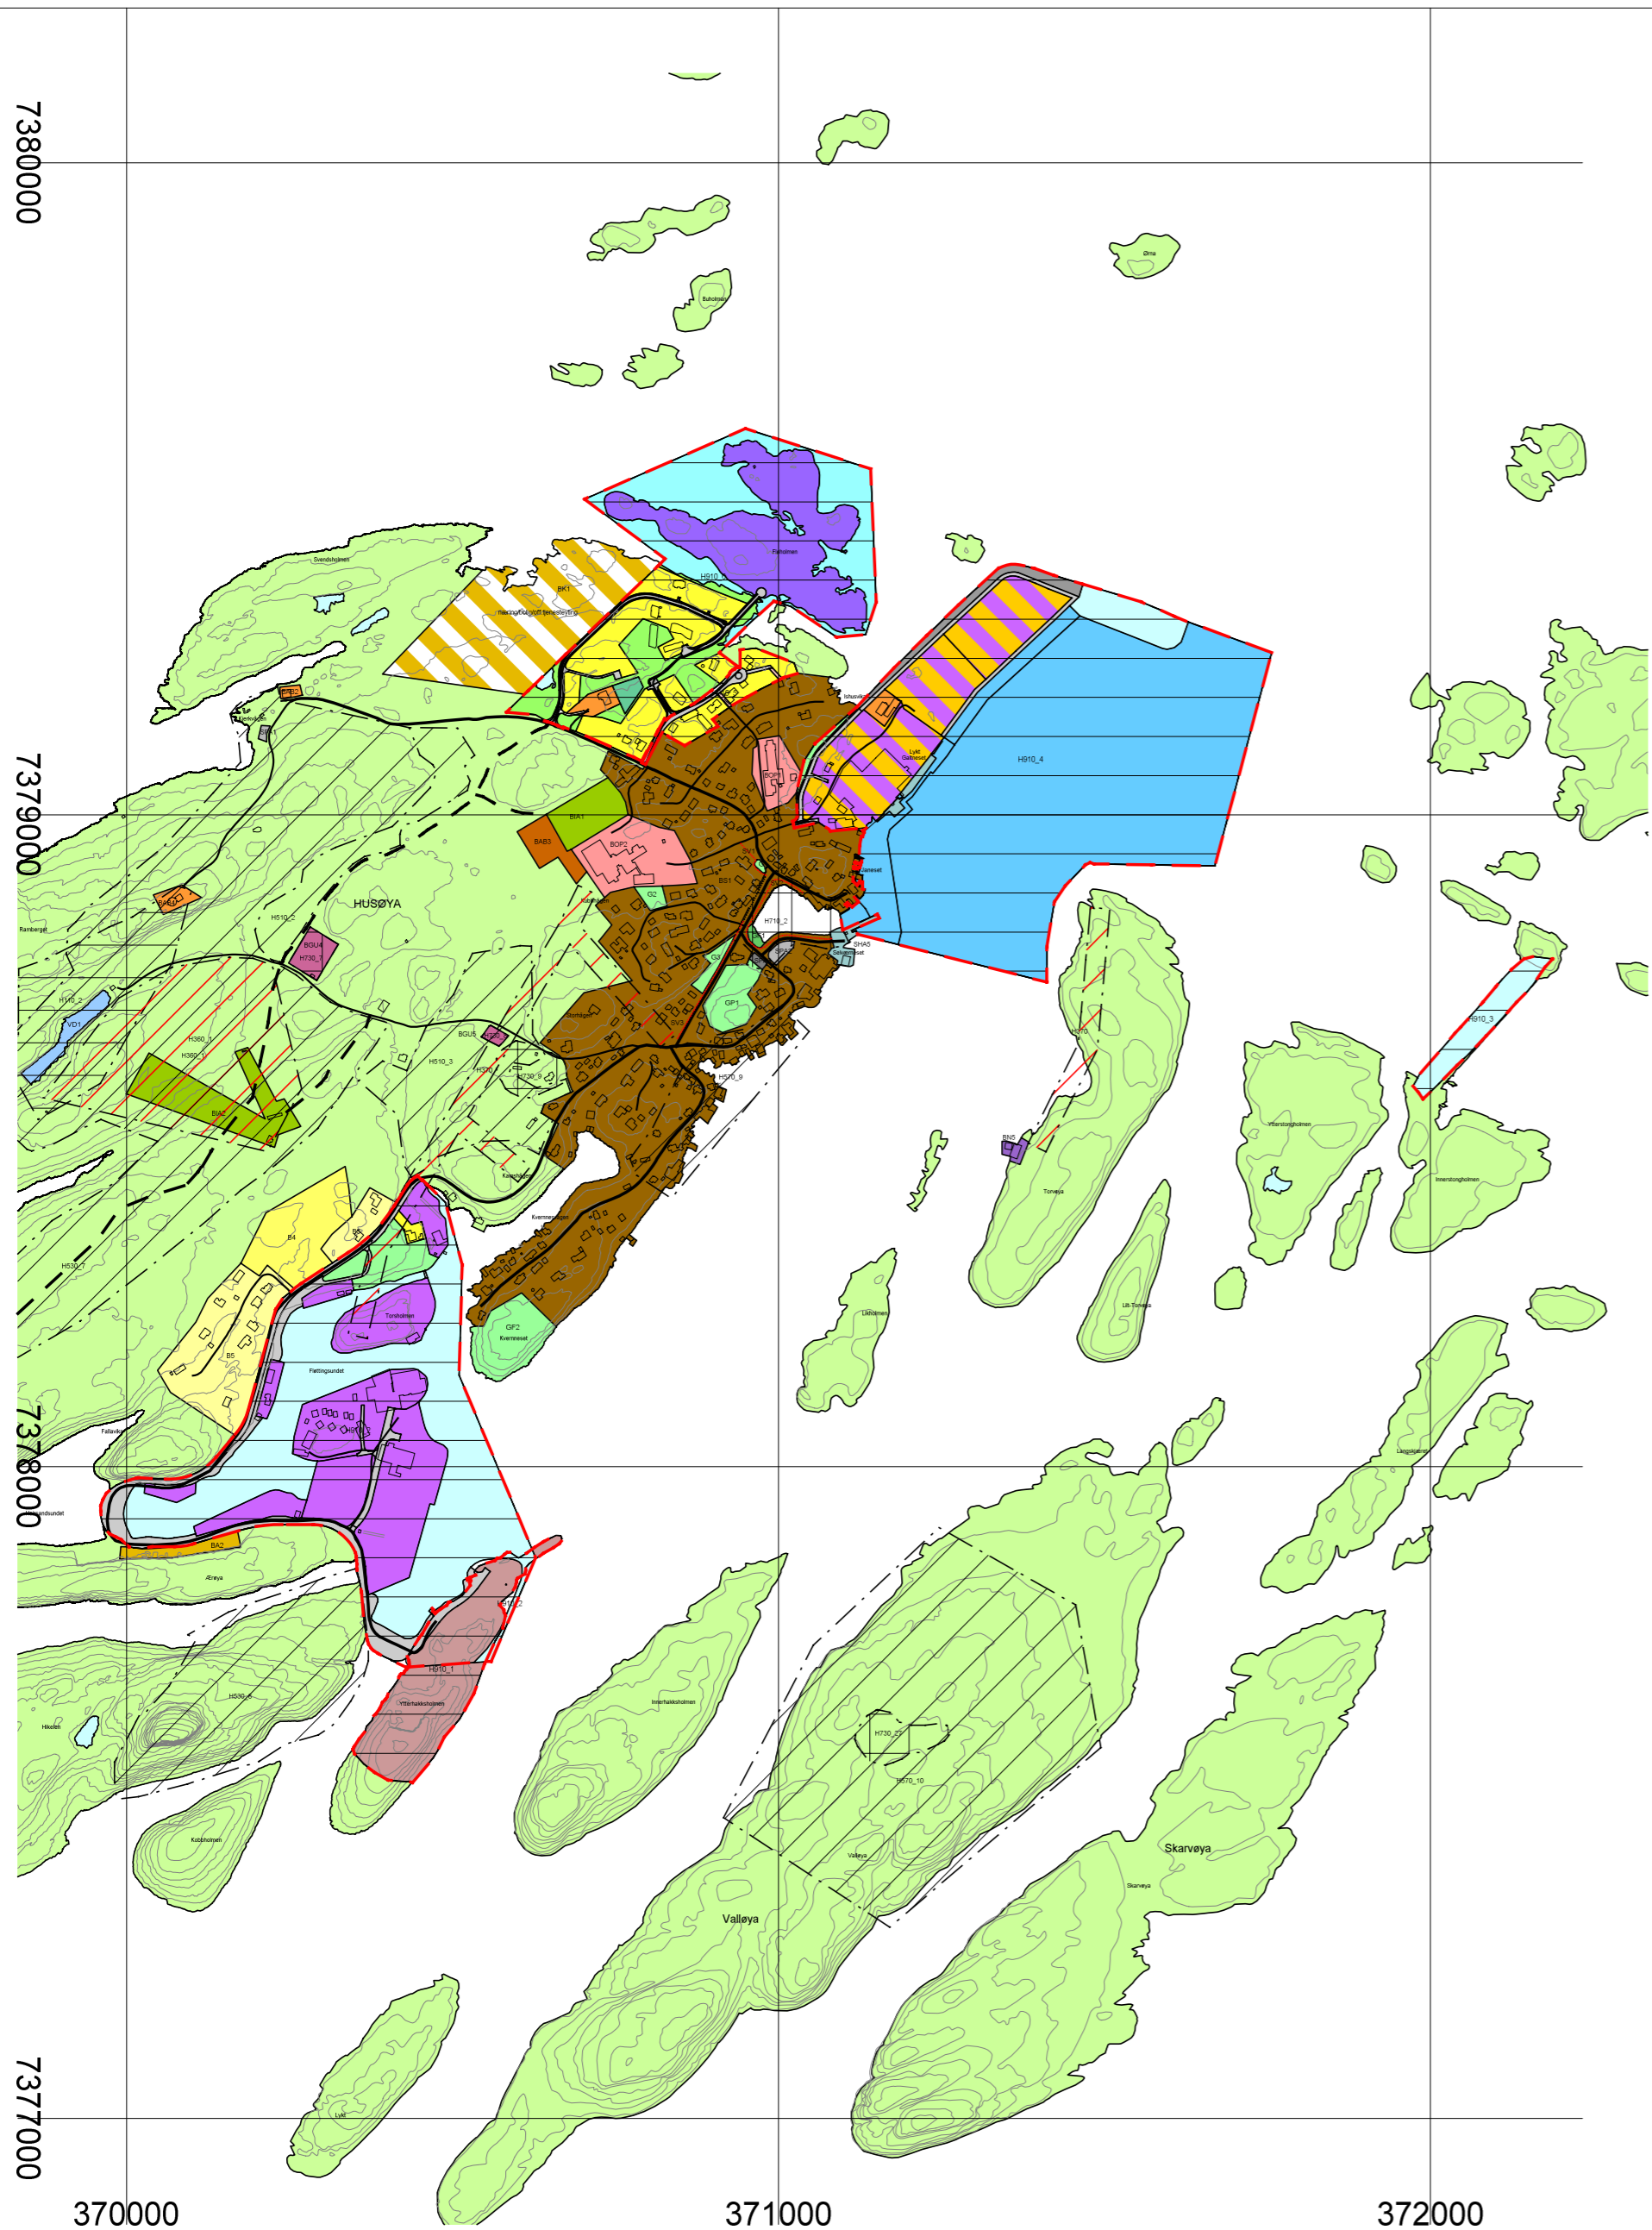

7380000

7379000

7378000

7377000

370000

371000

372000

7390000

7389000

7388000

7387000

Kommuneplanens arealdel 2019 - 2029

Dato 22.07.2019	Konstr./tegn DK	Godkjent	Målestokk 1:10000 (A2-ark)
--------------------	--------------------	----------	----------------------------------

Temakart
REGULERINGSPLANER

Erstatning for: Erstattet av:

Henvisning: Beregning: