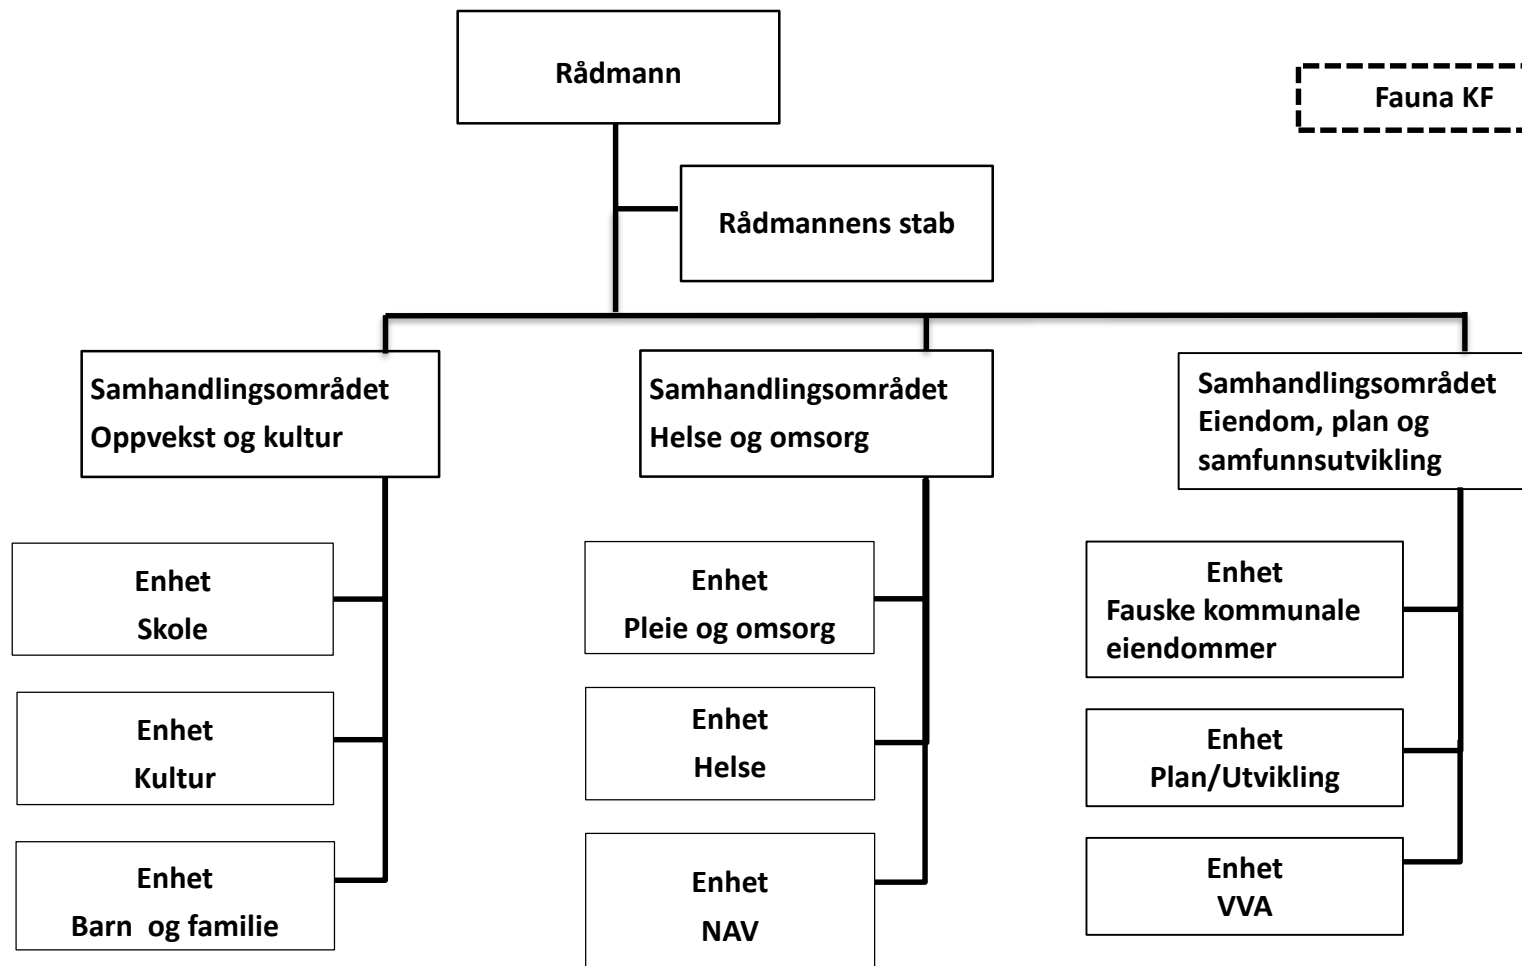

# FAUSKE KOMMUNE

Administrativ struktur 01.10.19

Fauna KF

# Rådmannens stab