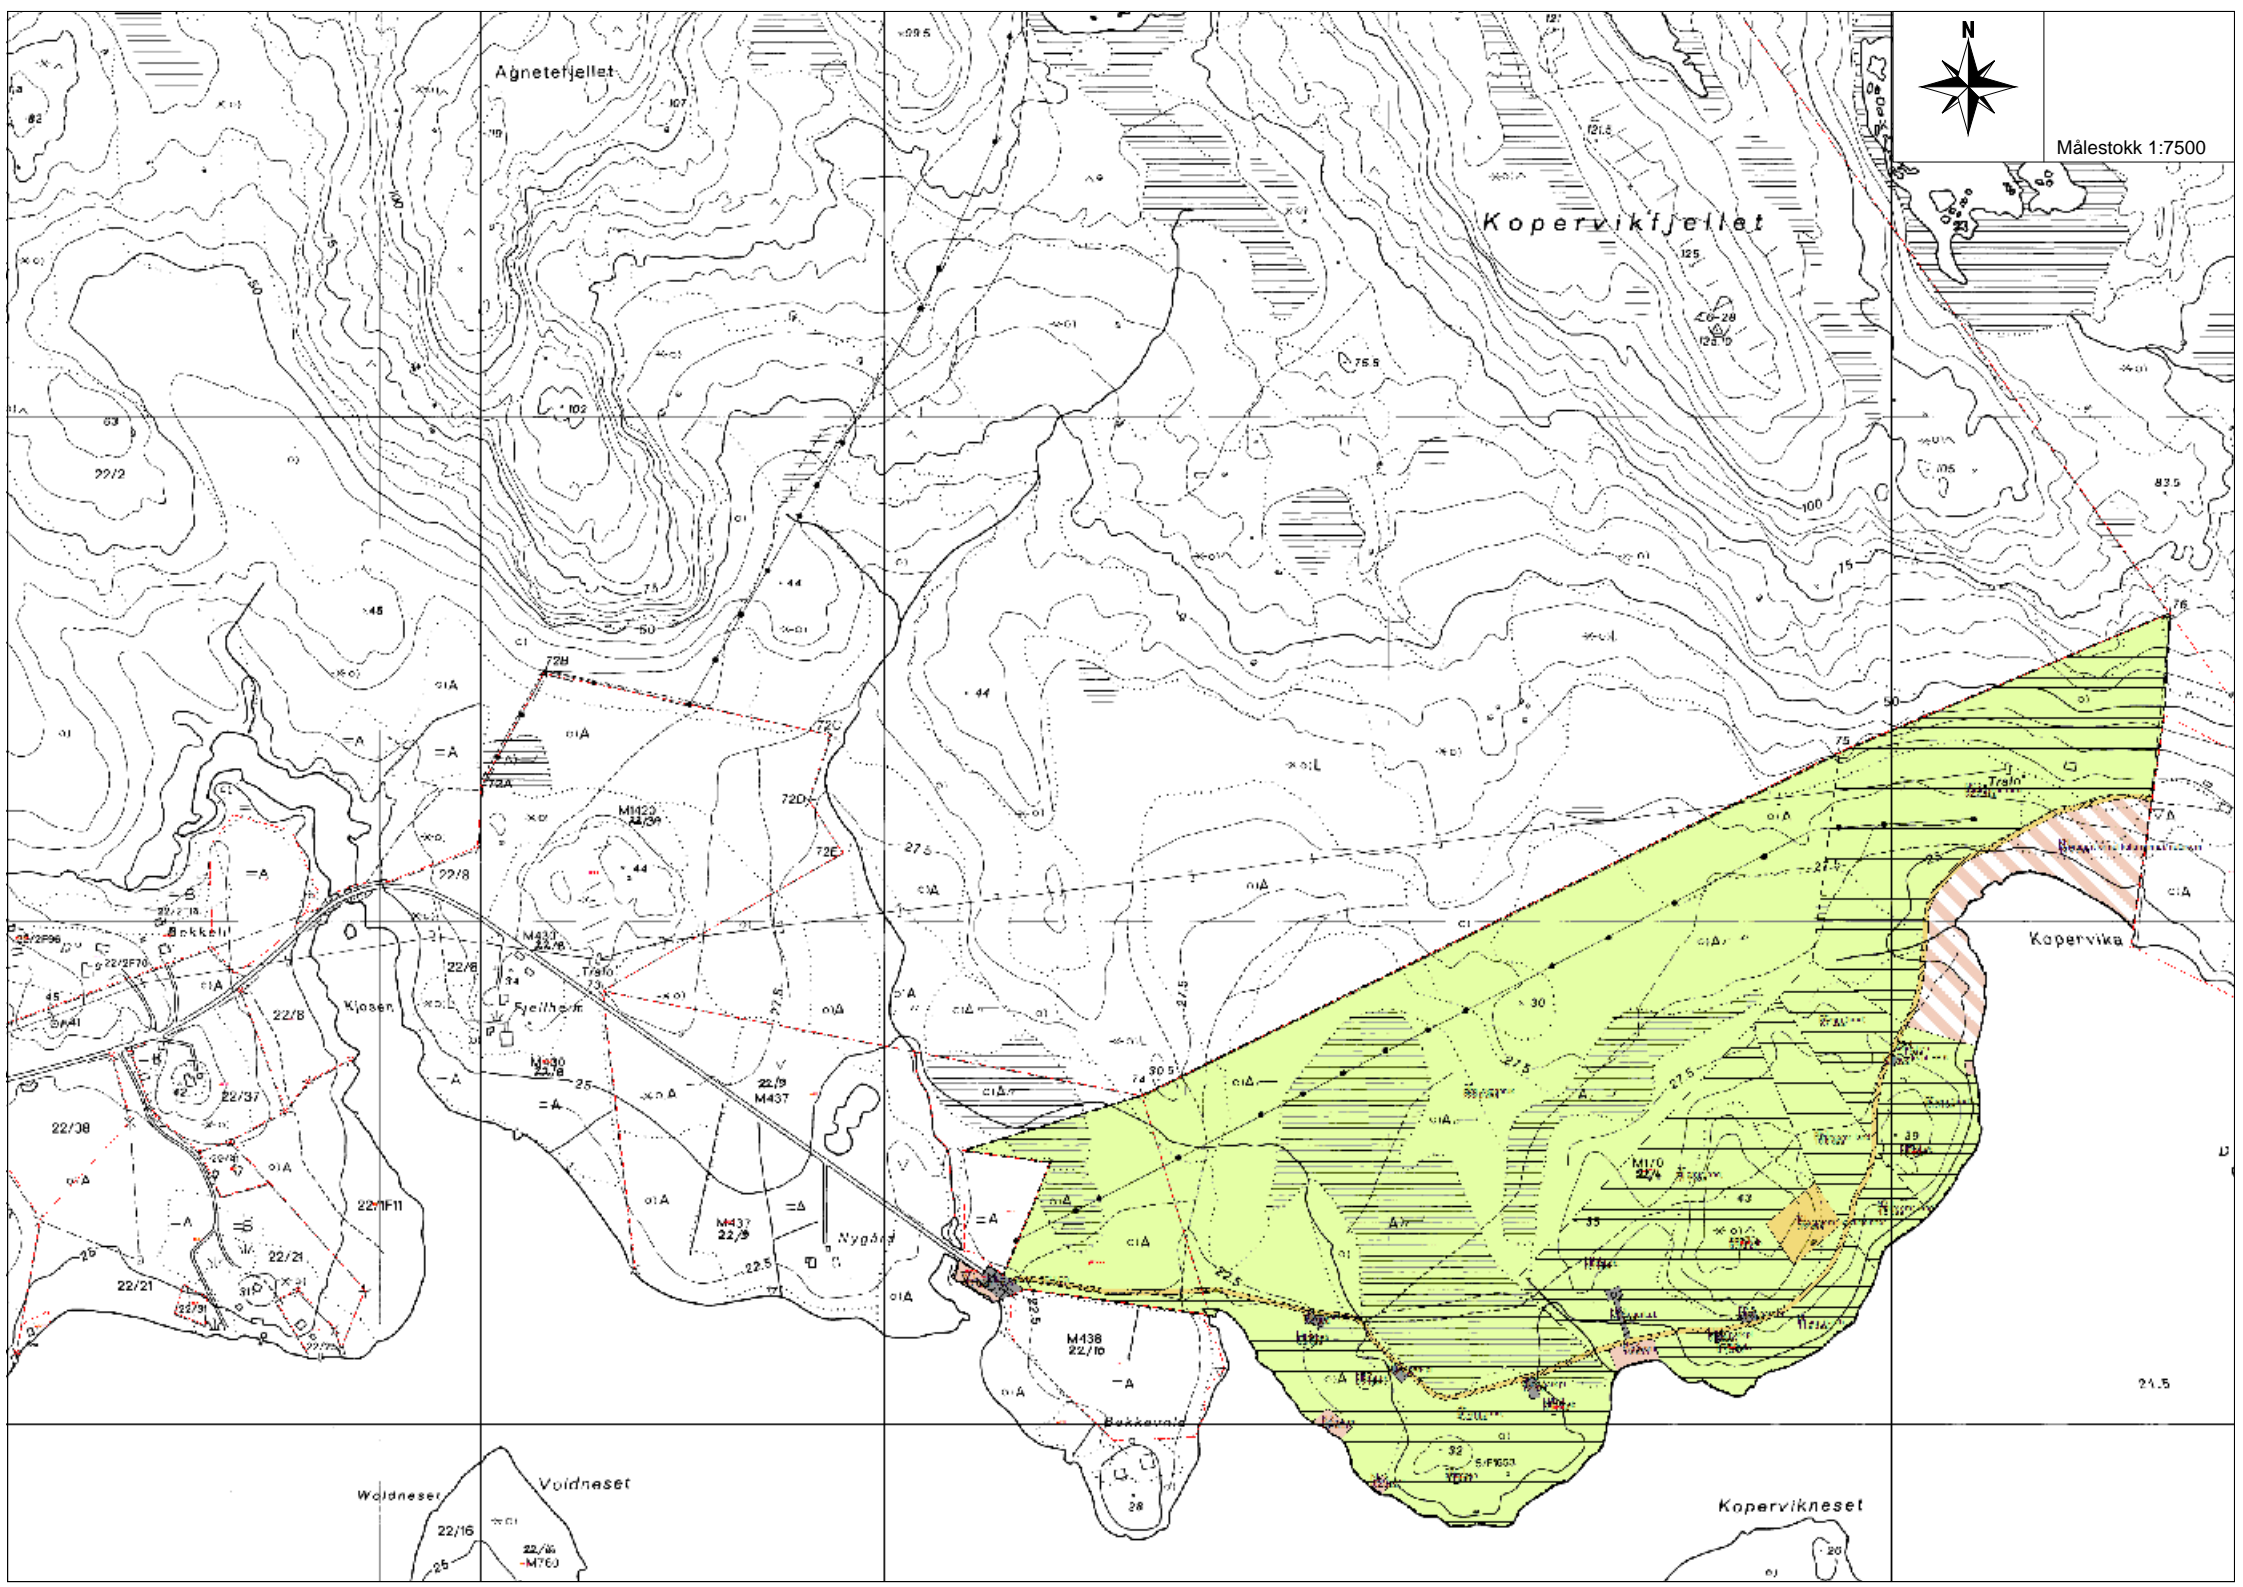

Målestokk 1:7500

Agnetefjellet

Kopervikfjellet

Kopervika

Waldneset

Voidneset

Kopervikneset

107