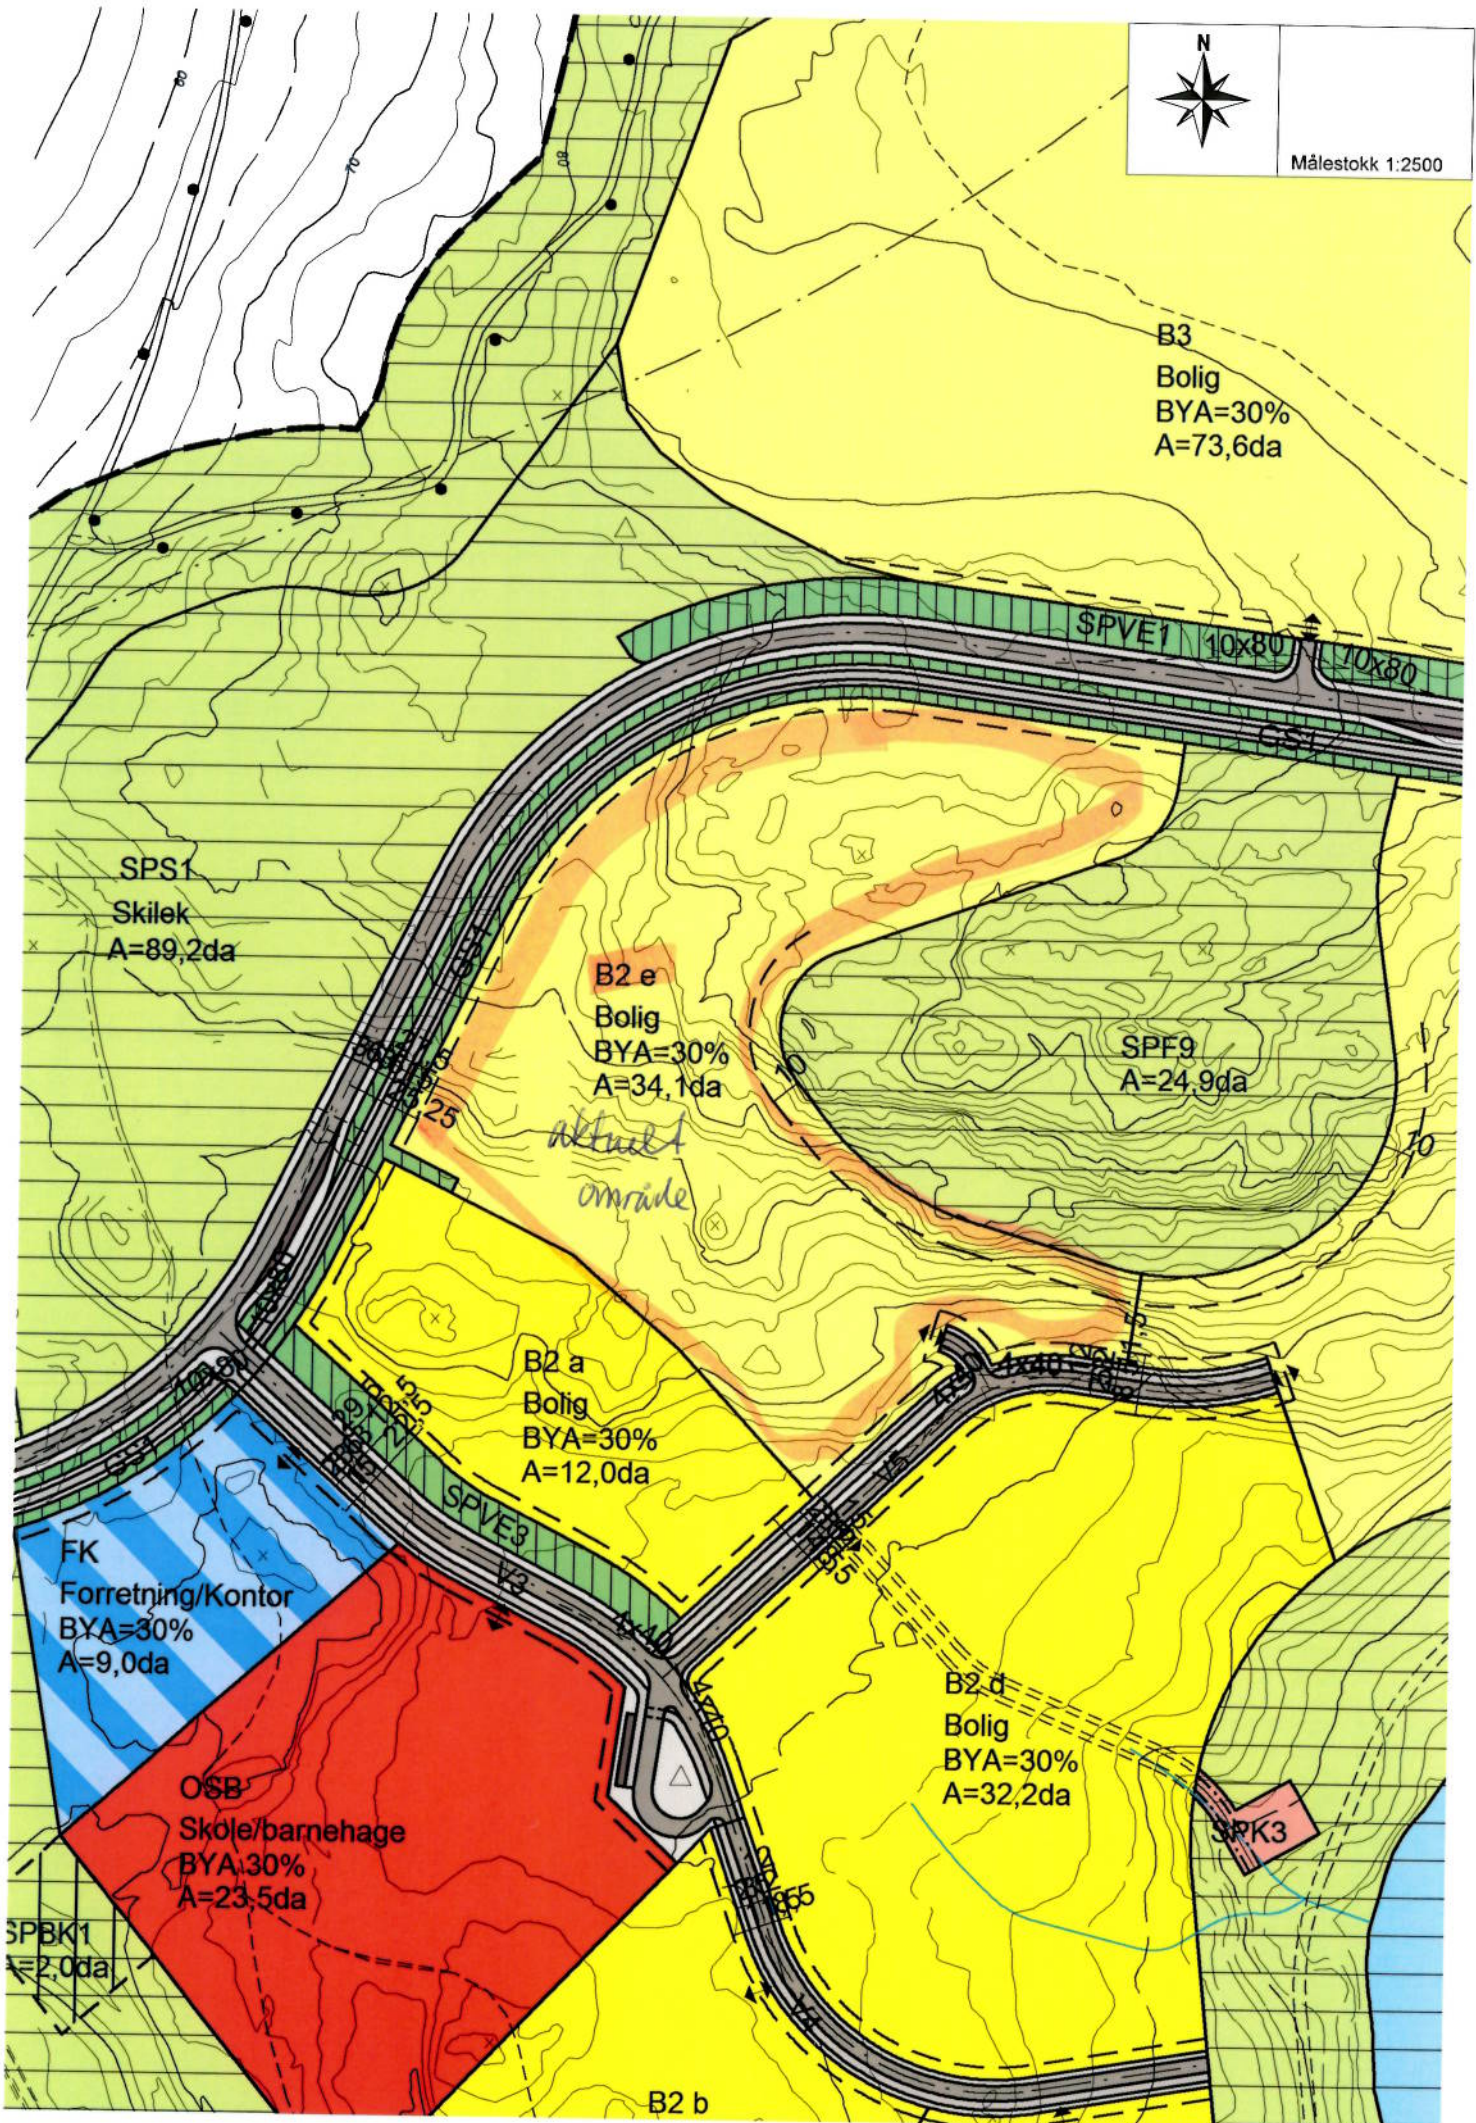

Målestokk 1:2500

B3  
Bolig  
BYA=30%  
A=73,6da

SPS1  
Skilek  
A=89,2da

B2 e  
Bolig  
BYA=30%  
A=34,1da

SPF9  
A=24,9da

B2 a  
Bolig  
BYA=30%  
A=12,0da

FK  
Forretning/Kontor  
BYA=30%  
A=9,0da

OSB  
Skole/barnehage  
BYA=30%  
A=23,5da

B2 d  
Bolig  
BYA=30%  
A=32,2da

SPBK1  
A=2,0da

SPK3

B2 b

Kirkenes

N

Målestokk 1:15000

aktuelt område

Hesseng