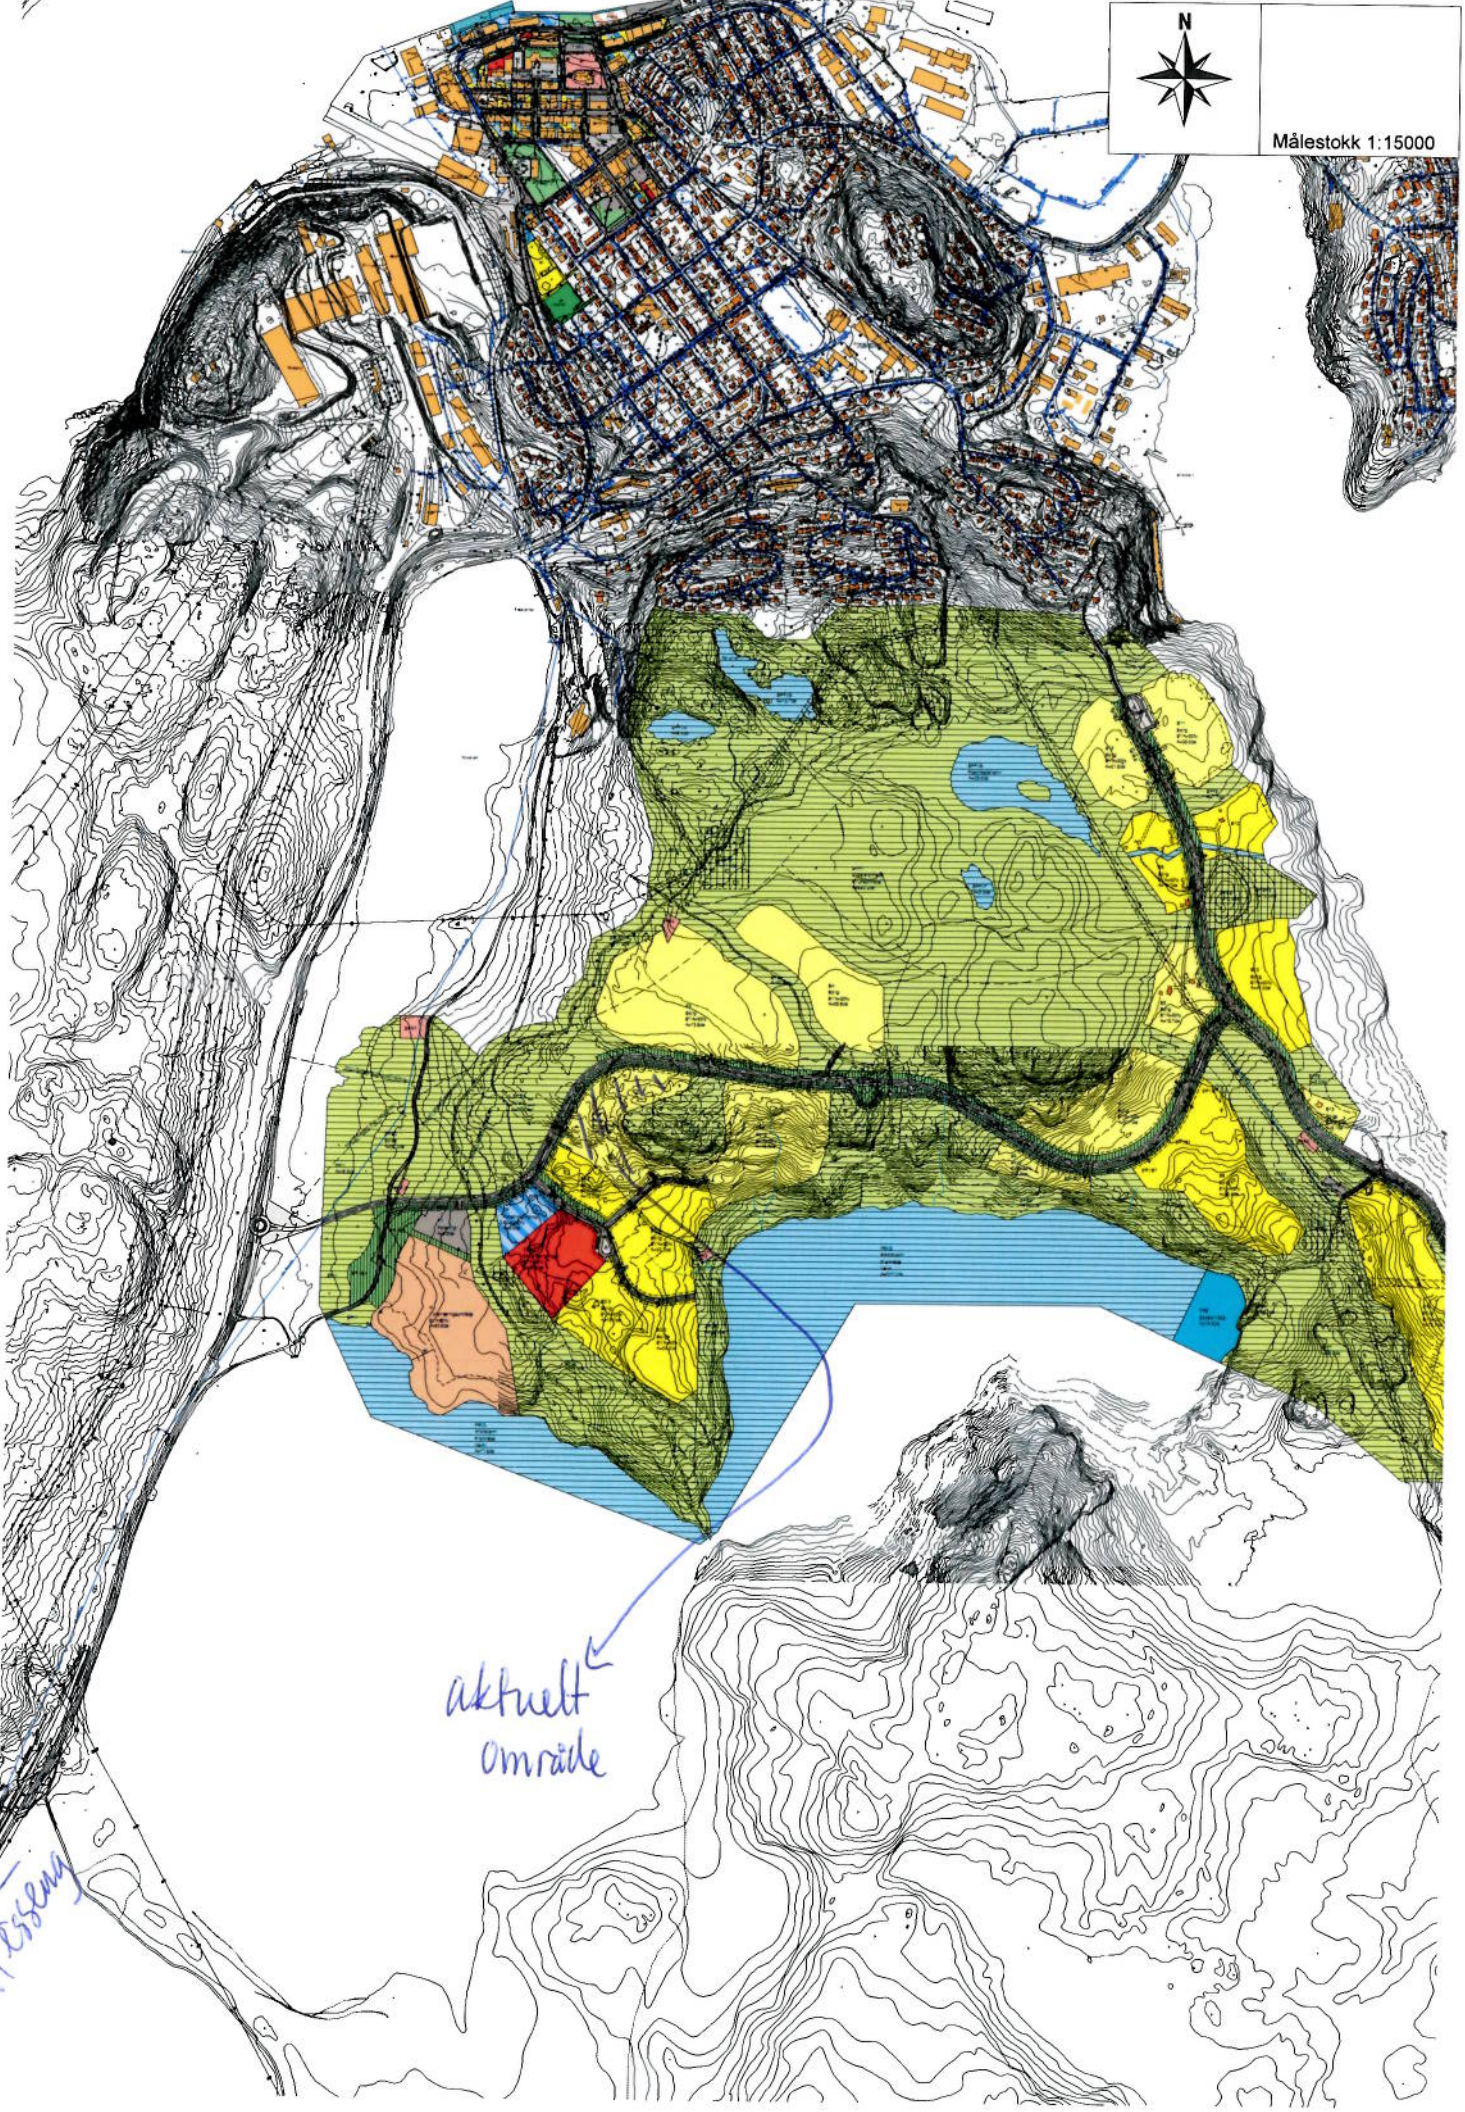

Målestokk 1:2500

B3  
Bolig  
BYA=30%  
A=73,6da

SPS1  
Skilek  
A=89,2da

B2 e  
Bolig  
BYA=30%  
A=34,1da

SPF9  
A=24,9da

B2 a  
Bolig  
BYA=30%  
A=12,0da

FK  
Forretning/Kontor  
BYA=30%  
A=9,0da

OSB  
Skole/barnehage  
BYA=30%  
A=23,5da

B2 d  
Bolig  
BYA=30%  
A=32,2da

SPBK1  
A=2,0da

SPK3

B2 b

Kirkenes

N

Målestokk 1:15000

aktuelt område

Hesseng