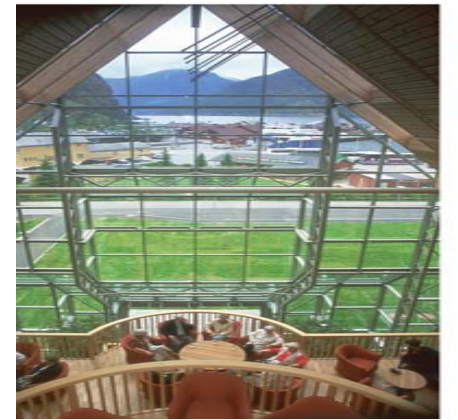

FRETHEIM HOTEL

DET GRØNE HOTELET NY OG HISTORISK DEL

Det Bevisste Kjøkken Miljøfyrtårn Debio

+ DET BEVISSTE KJØKKEN

2001 ANKA 2002 DET BEVISSTE KJØKKEN

2003 TA HEIM SLAKT

2003 OPPSTART EIGENPRODUKSJON SPEKEMAT