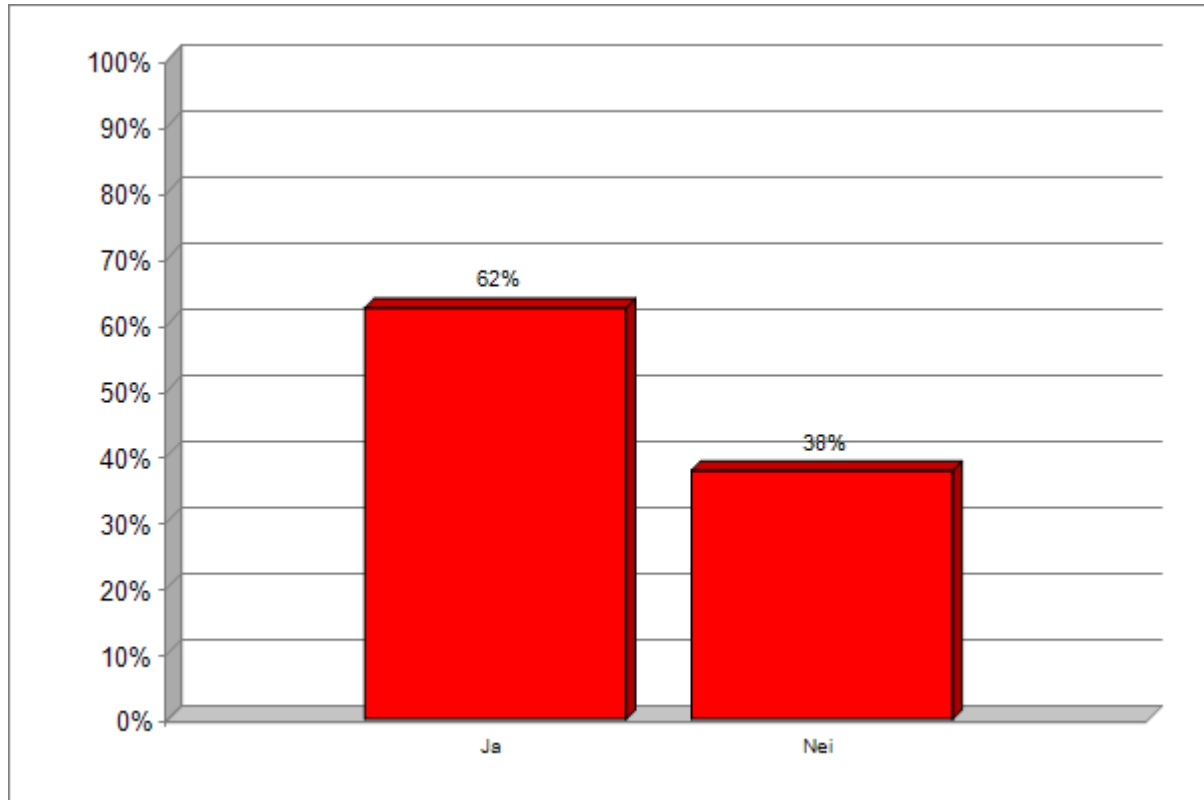

Hvilken klasse går barnet ditt i?

Hjelper du barnet ditt med leksene?

Nummer / Prosent	Totalt
Ja	94% 1784
Nei	6% 111
Totalt	100% 1895

Hjelper du barnet ditt med leksene?

Hvor ofte hjelper du barnet ditt med lekser?

Nummer / Prosent	Totalt
1-2 ganger pr. uke	36% 651
3-4 ganger pr. uke	31% 557
Hver dag	32% 575
Aldri	0% 1
Totalt	100% 1784

Hvor ofte hjelper du barnet ditt med lekser?

Er det din erfaring at leksene til ditt barn er blitt tilstrekkelig forklart på skolen?

Nummer / Prosent	Totalt
Ja	62% 1181
Nei	38% 714
Totalt	100% 1895

Er det din erfaring at leksene til ditt barn er blitt tilstrekkelig forklart på skolen?

Er det din erfaring at leksene til ditt barn er helt nytt stoff for barnet?