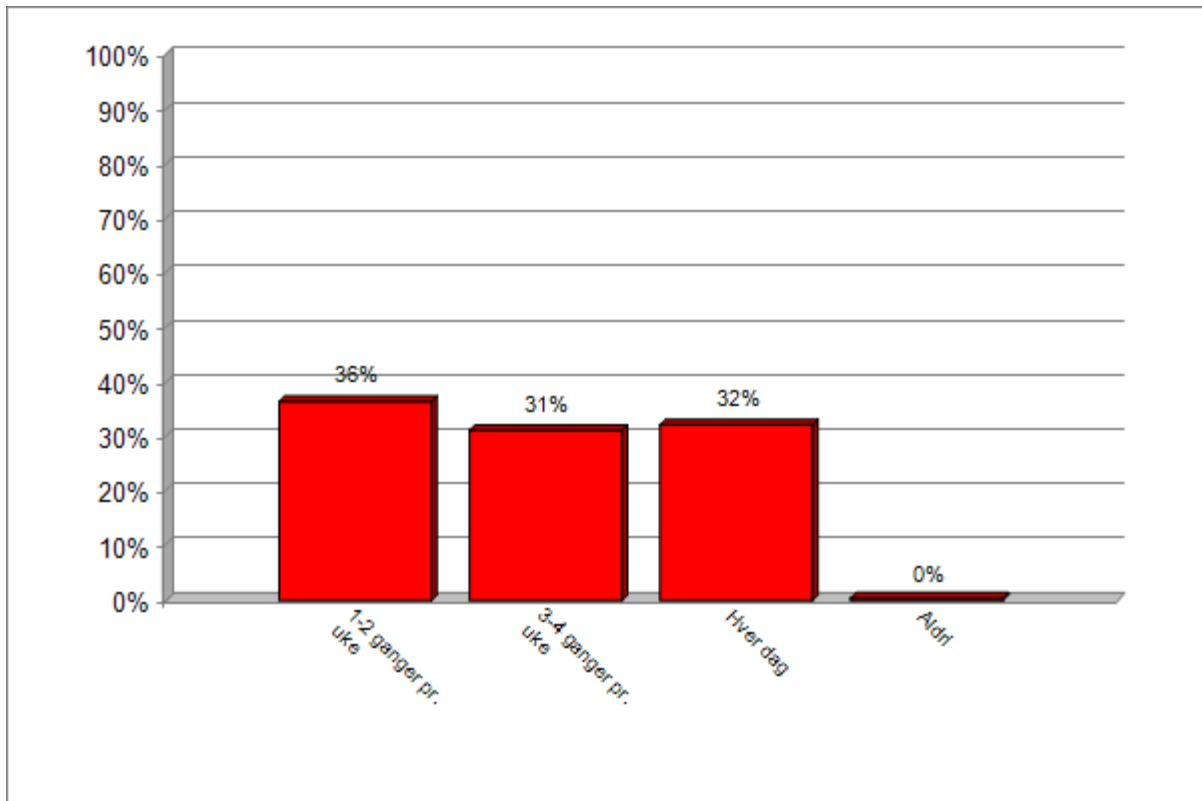

Hvilken klasse går barnet ditt i?

Hjelper du barnet ditt med leksene?

Nummer / Prosent	Totalt
Ja	94% 1784
Nei	6% 111
Totalt	100% 1895

Hjelper du barnet ditt med leksene?

Hvor ofte hjelper du barnet ditt med lekser?

Nummer / Prosent	Totalt
1-2 ganger pr. uke	36% 651
3-4 ganger pr. uke	31% 557
Hver dag	32% 575
Aldri	0% 1
Totalt	100% 1784

Hvor ofte hjelper du barnet ditt med lekser?

Er det din erfaring at leksene til ditt barn er blitt tilstrekkelig forklart på skolen?