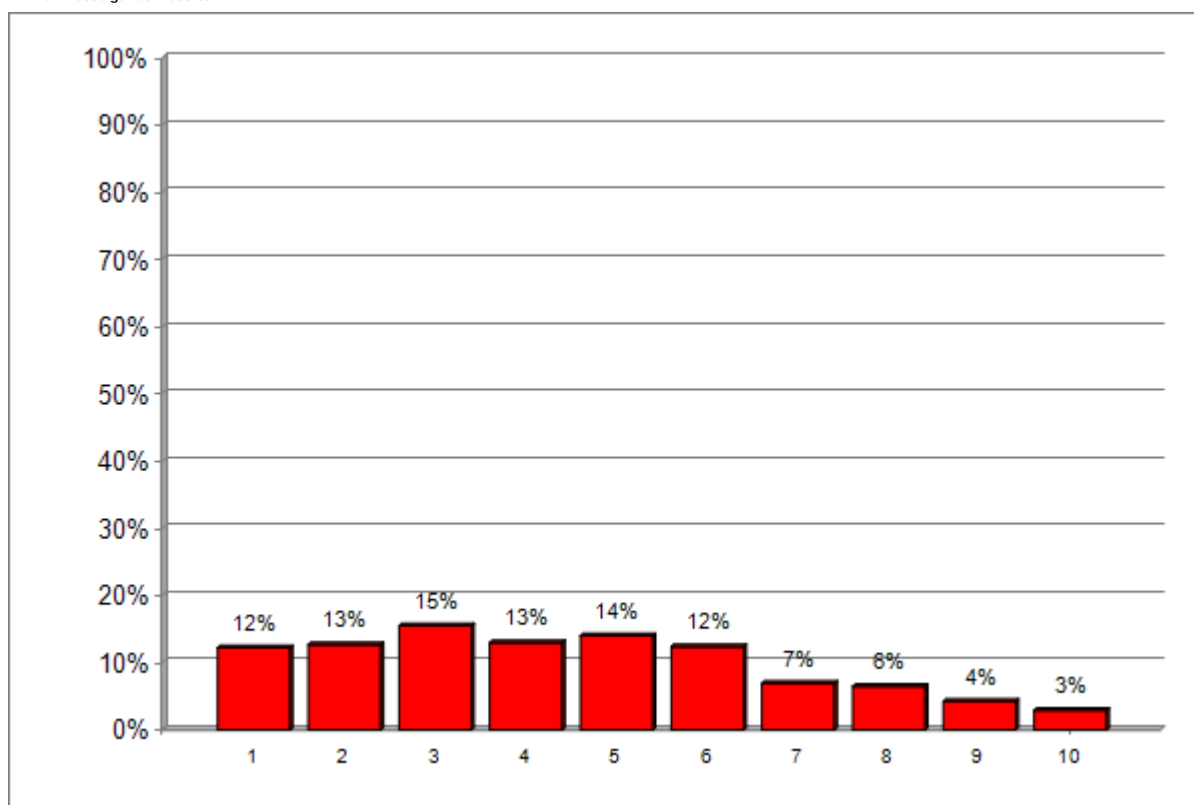

## Totalrapport fra Analyser, FUGs lekseundersøkelse 2012

Hvilken klasse går barnet ditt i?

Nummer / Prosent	Totalt
1	12% 231
2	13% 240
3	15% 293
4	13% 245
5	14% 265
6	12% 234
7	7% 131
8	6% 122
9	4% 80
10	3% 54
Totalt	100% 1895

Hvilken klasse går barnet ditt i?

Hjelper du barnet ditt med leksene?

Nummer / Prosent	Totalt
Ja	94% 1784
Nei	6% 111
Totalt	100% 1895

Hjelper du barnet ditt med leksene?

Hvor ofte hjelper du barnet ditt med lekser?