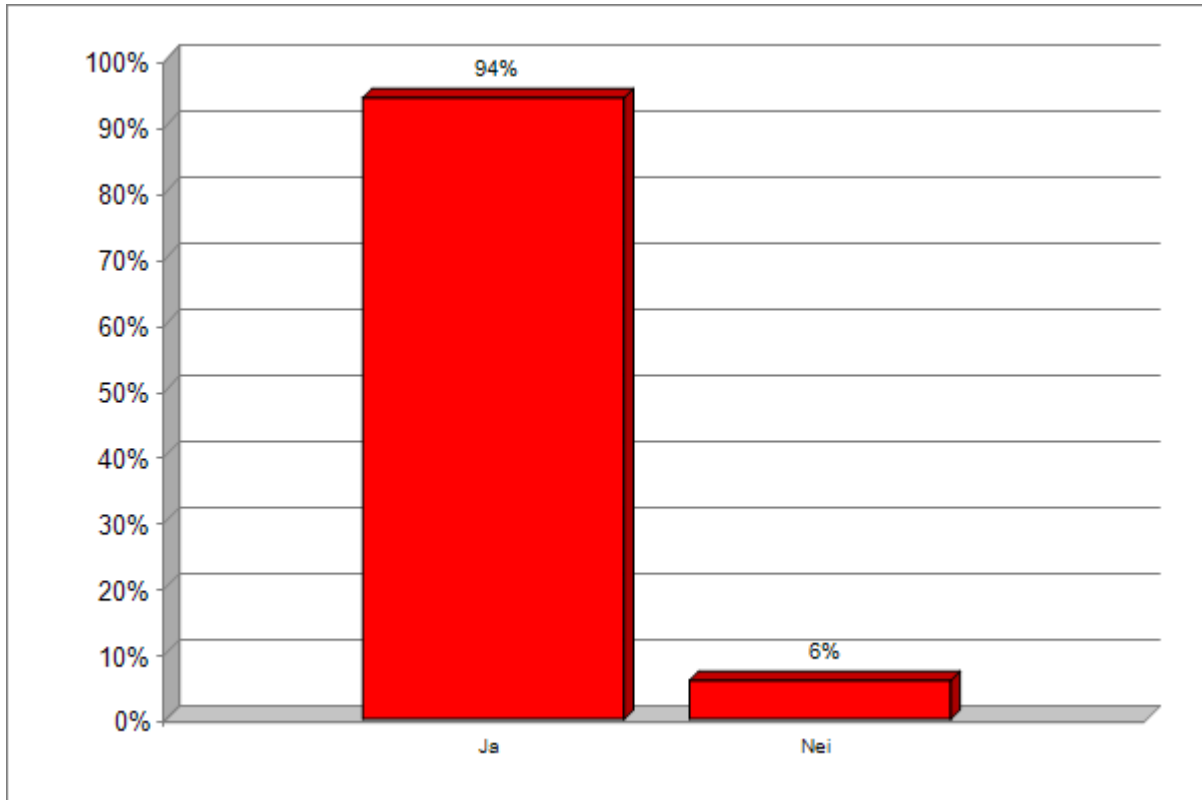

## Totalrapport fra Analyser, FUGs lekseundersøkelse 2012

Hvilken klasse går barnet ditt i?

Nummer / Prosent	Totalt
1	12% 231
2	13% 240
3	15% 293
4	13% 245
5	14% 265
6	12% 234
7	7% 131
8	6% 122
9	4% 80
10	3% 54
Totalt	100% 1895

Hvilken klasse går barnet ditt i?

Hjelper du barnet ditt med leksene?

Nummer / Prosent	Totalt
Ja	94% 1784
Nei	6% 111
Totalt	100% 1895

Hjelper du barnet ditt med leksene?

Hvor ofte hjelper du barnet ditt med lekser?