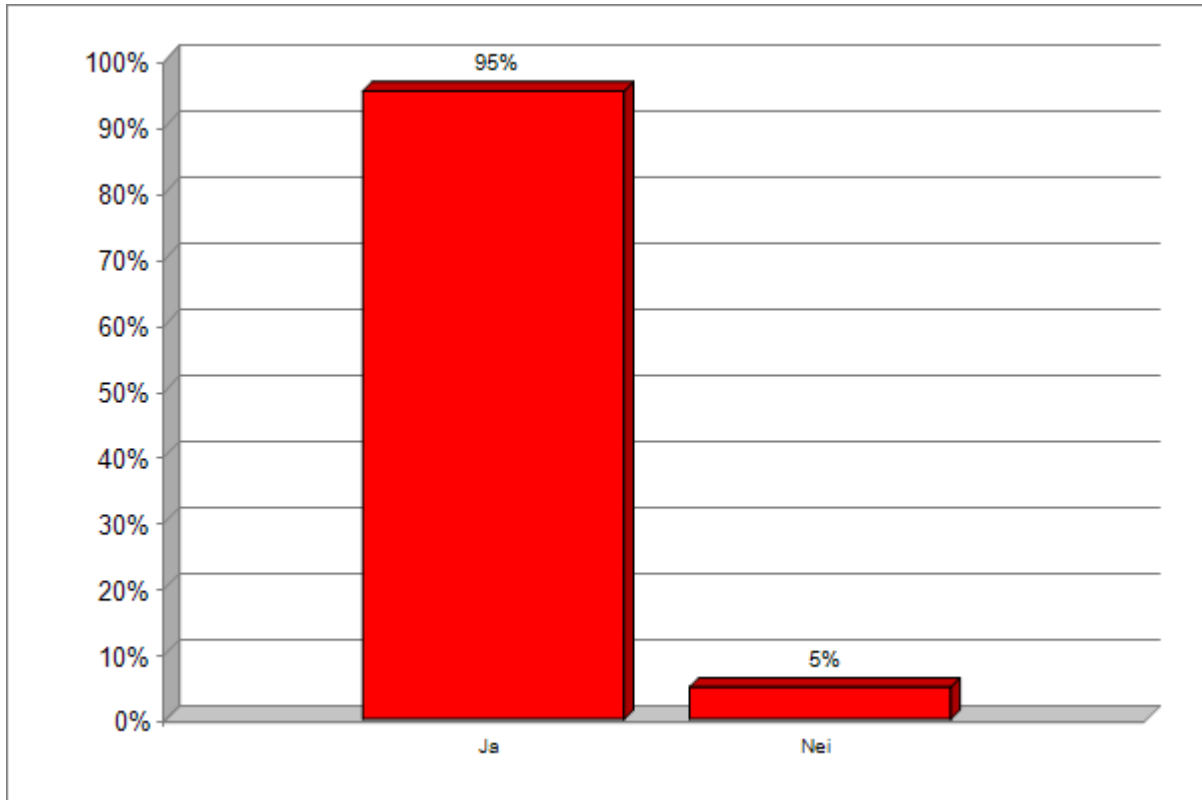

Er du fornøyd med leksehjelpen ditt barn får på skolen?

Får du ukentlig lekseplan fra skolen?

Nummer / Prosent	Totalt
Ja	95% 1803
Nei	5% 92
Totalt	100% 1895

Får du ukentlig lekseplan fra skolen?

I hvilken form får du denne lekseplanen?