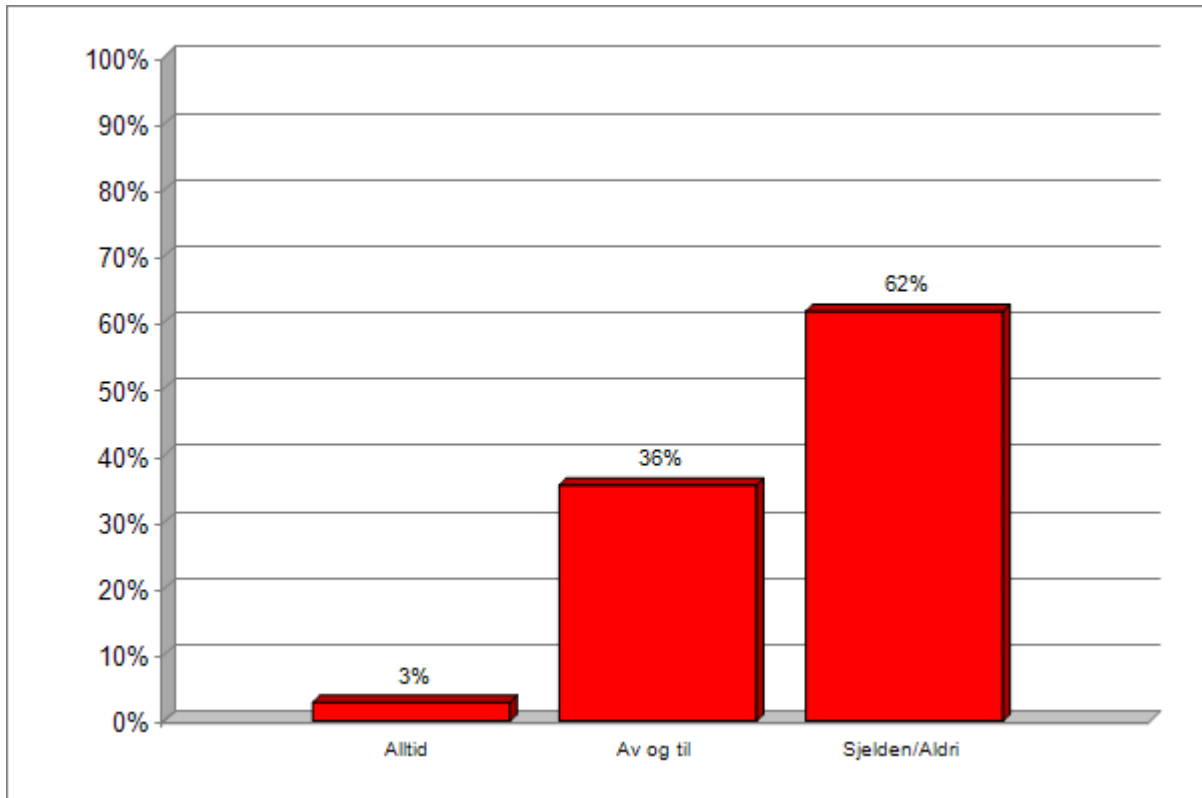

Nummer / Prosent	Totalt
Ja	18% 347
Nei	82% 1548
Totalt	100% 1895

Er det din erfaring at leksene til ditt barn er helt nytt stoff for barnet?

Føler du at du kommer til kort som leksehjelper for ditt barn?

Nummer / Prosent	Totalt
Alltid	3% 53
Av og til	36% 673
Sjelden/Aldri	62% 1169
Totalt	100% 1895

Føler du at du kommer til kort som leksehjelper for ditt barn?

Mener du at leksene burde gjøres ferdig på skolen?