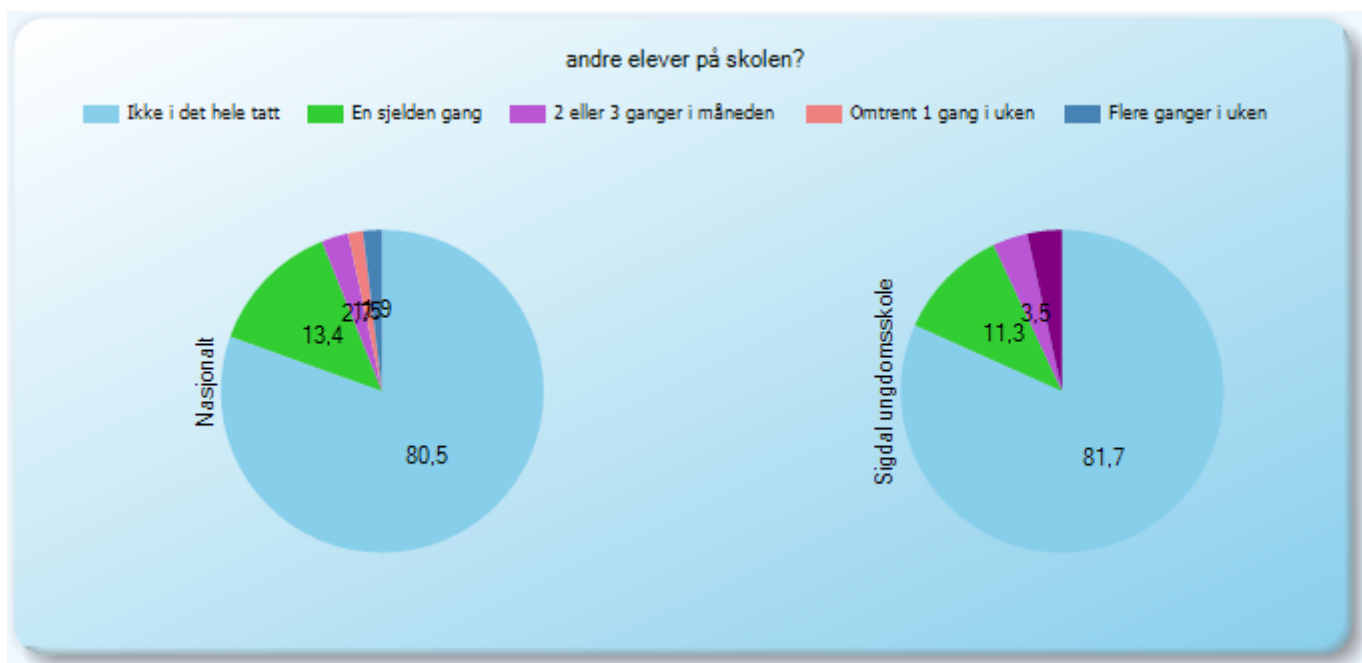

Symbolet (-) betyr at resultatet er skjult, se "Prikkereglene" i brukerveiledningen.

Trivsel

Arbeidsmiljø

Arbeidsmiljø (3)

T15 - Arbeidsmiljø