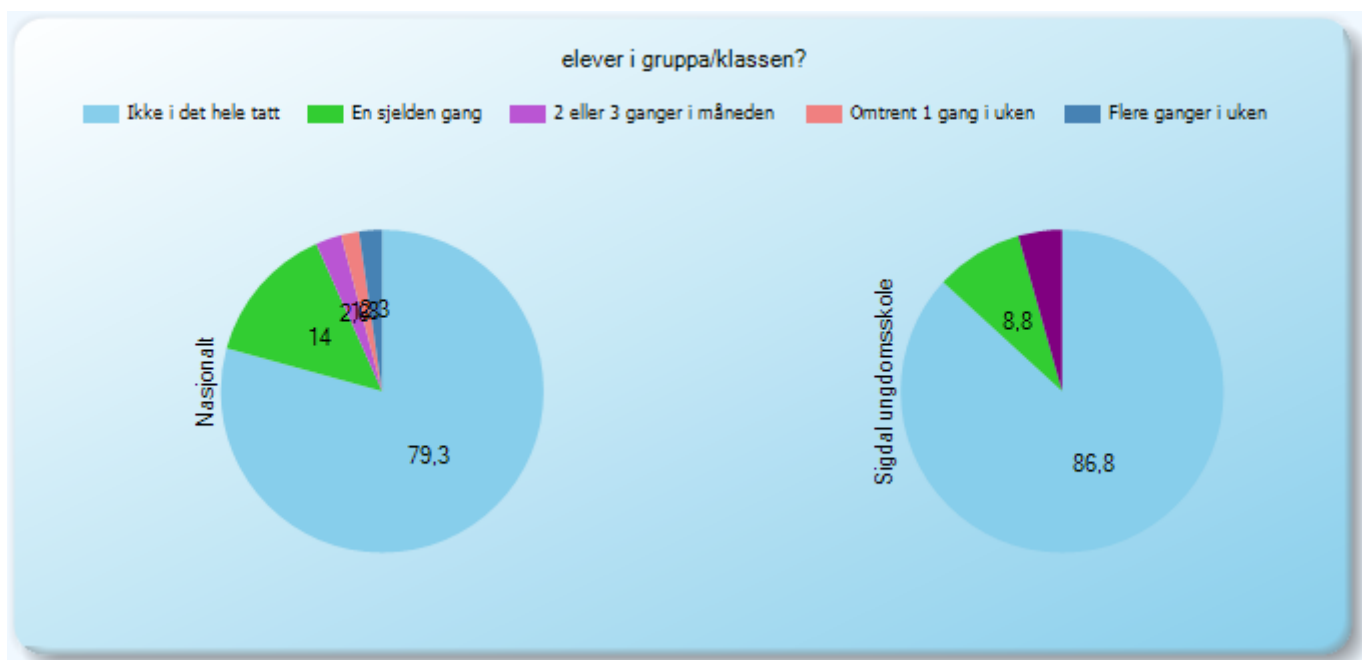

Symbolet (-) betyr at resultatet er skjult, se "Prikkereglene" i brukerveiledningen.

Trivsel

Arbeidsmiljø

Arbeidsmiljø (3)

T15 - Arbeidsmiljø