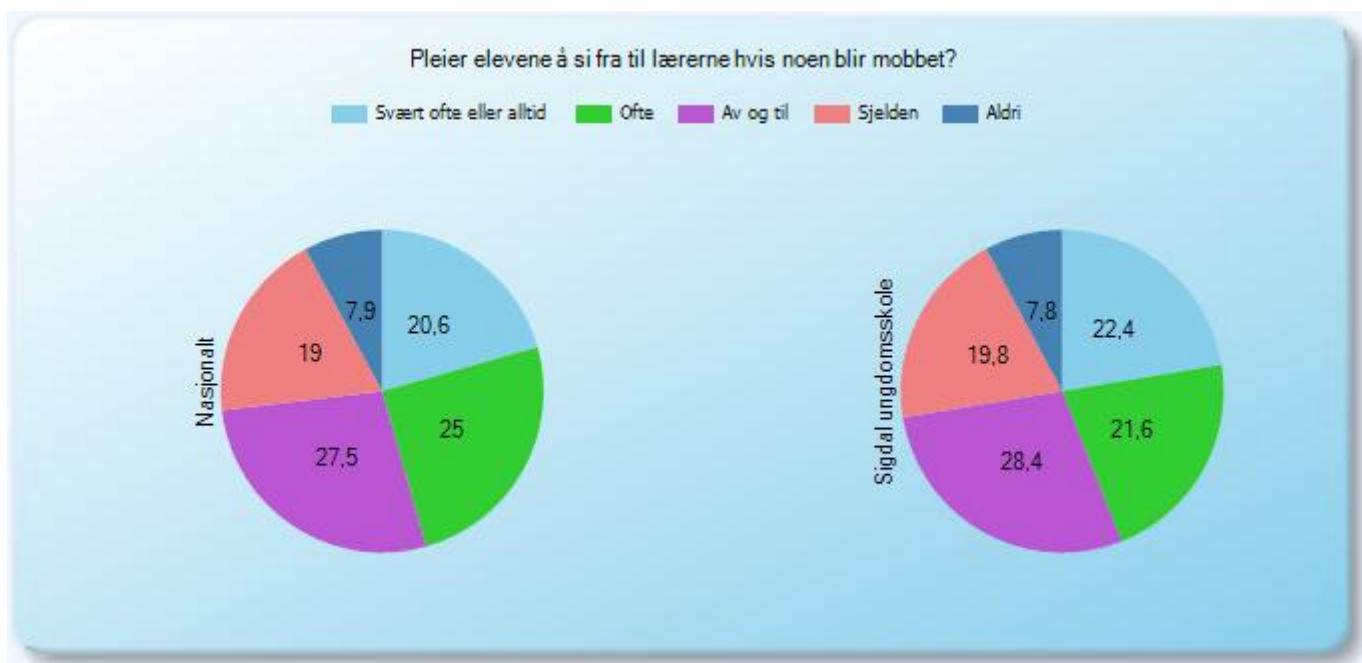

Symbolet (-) betyr at resultatet er skjult, se "Prikkereglene" i brukerveiledningen.

Trivsel

Arbeidsmiljø

Arbeidsmiljø (3)

T15 - Arbeidsmiljø