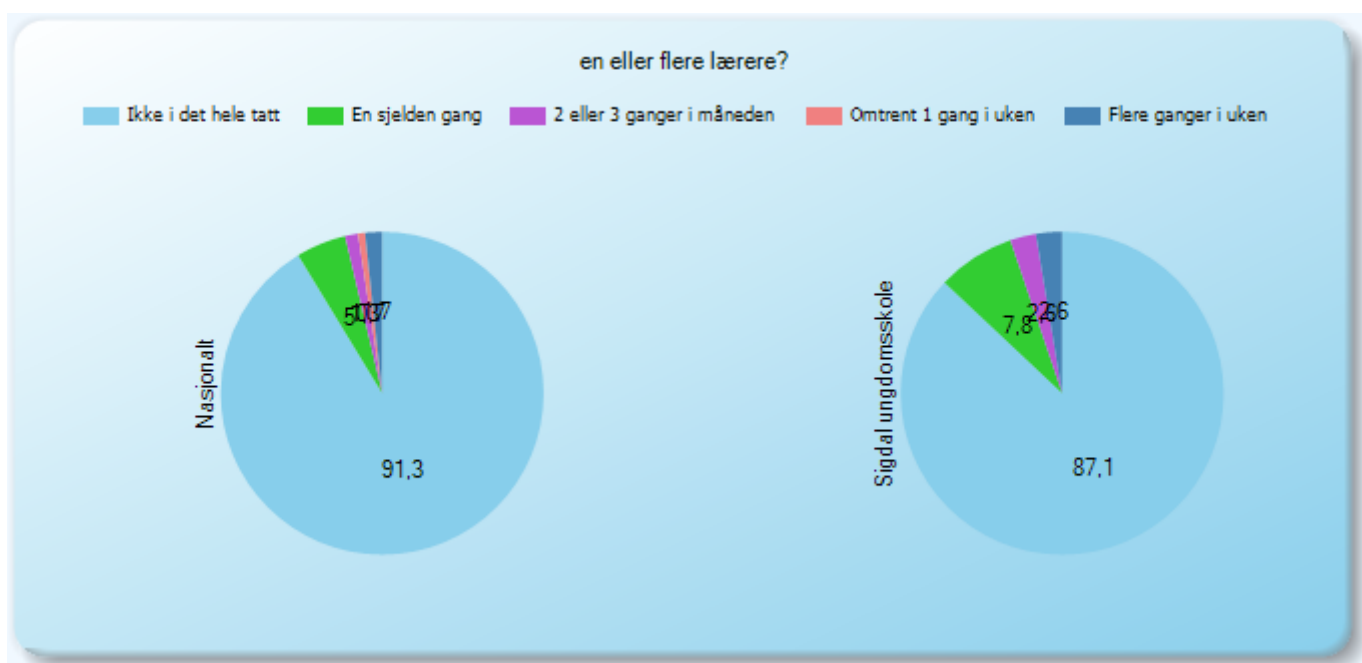

Symbolet (-) betyr at resultatet er skjult, se "Prikkereglene" i brukerveiledningen.

Trivsel

Arbeidsmiljø

Arbeidsmiljø (3)

T15 - Arbeidsmiljø