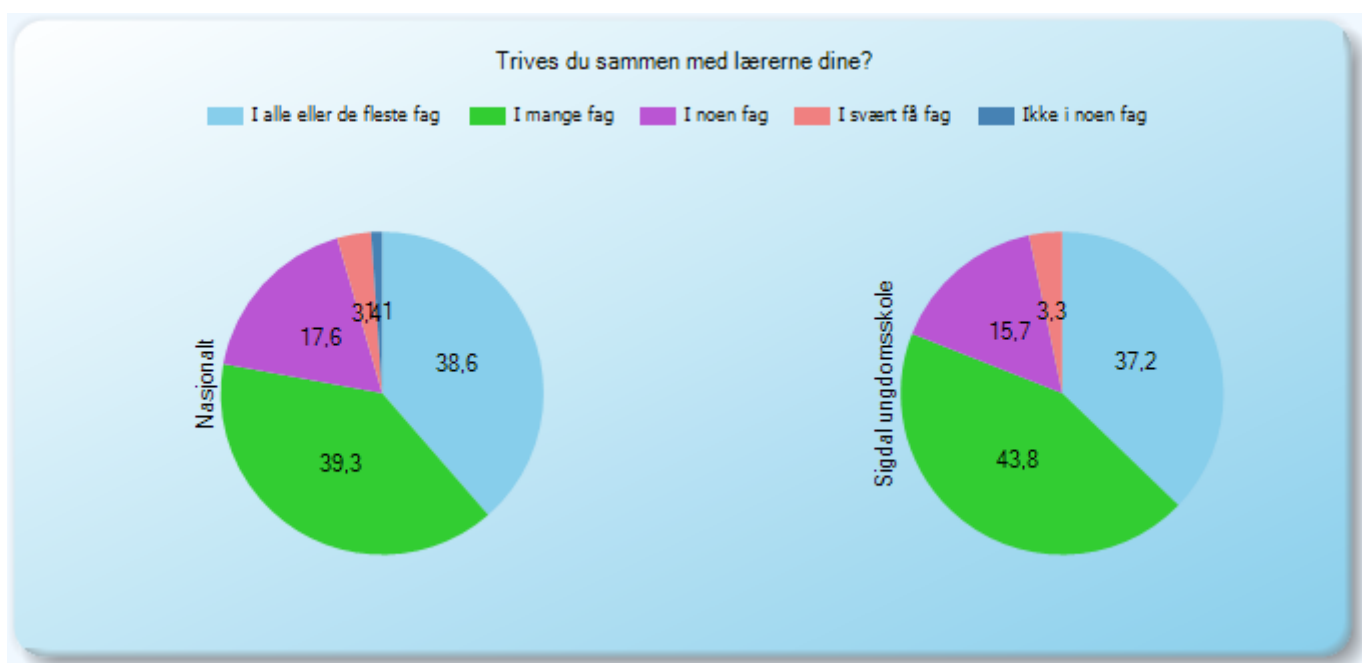

Utvalg	Gjennomføring	Inviterte	Besvarte	Svarprosent	Prikket	Data oppdatert
Nasjonalt	Vår 2012	219375	96649	44,05		15.03.2012 23:59:39
Sigdal ungdomsskole	Vår 2012	130	121	93,07		15.03.2012 23:59:39

Elevundersøkelsen (2012)

Symbolet (-) betyr at resultatet er skjult, se "Prikkereglene" i brukerveiledningen.

Trivsel

Arbeidsmiljø

Arbeidsmiljø (3)

T15 - Arbeidsmiljø