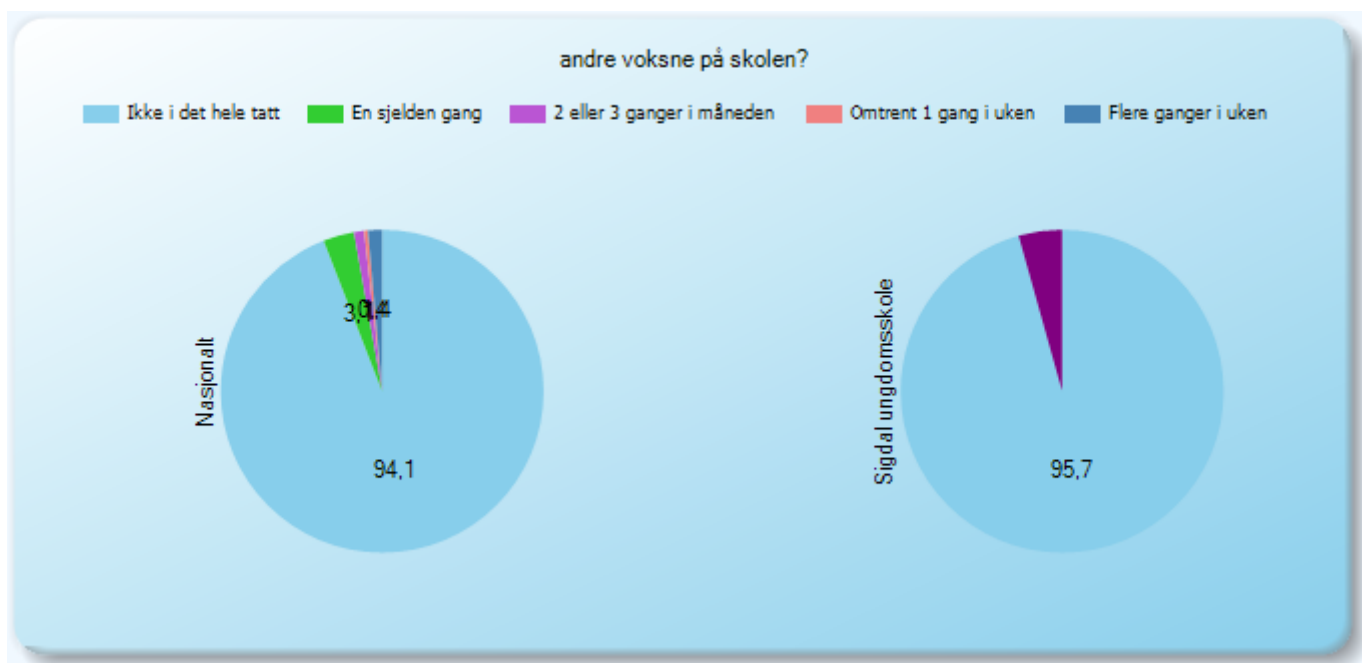

Symbolet (-) betyr at resultatet er skjult, se "Prikkereglene" i brukerveiledningen.

Trivsel

Arbeidsmiljø

Arbeidsmiljø (3)

T15 - Arbeidsmiljø