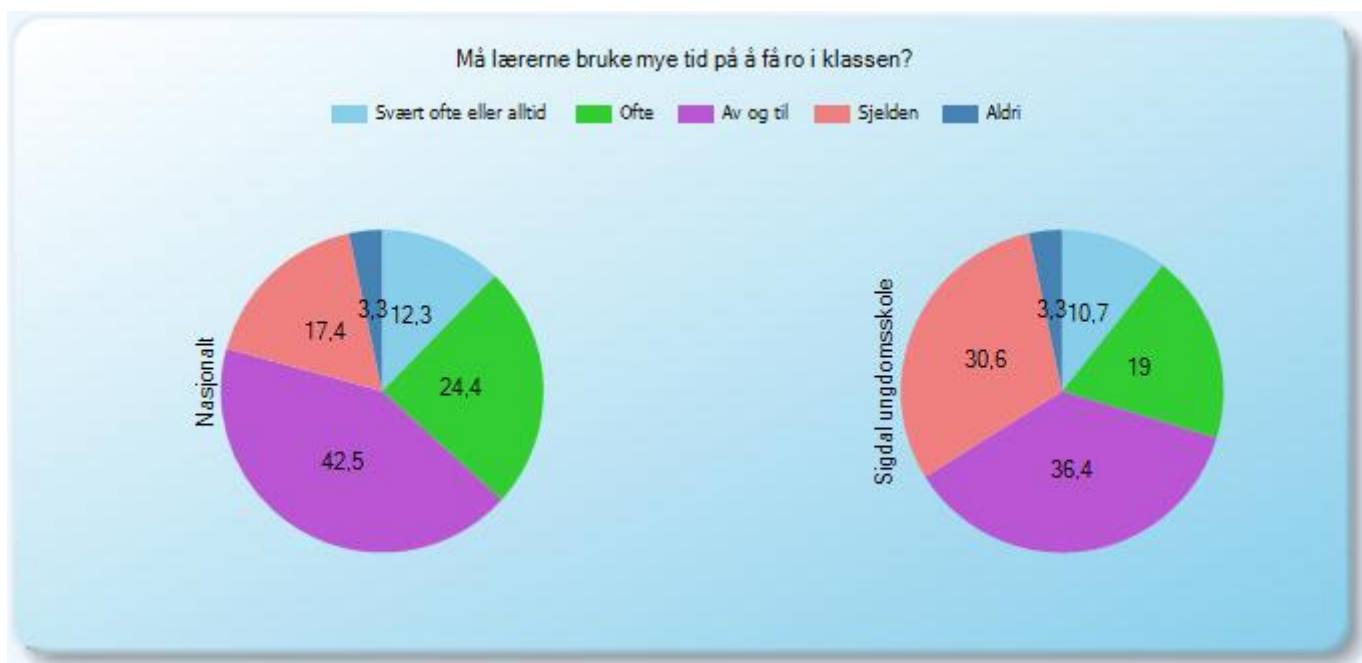

Symbolet (-) betyr at resultatet er skjult, se "Prikkereglene" i brukerveiledningen.

Trivsel

Arbeidsmiljø

Arbeidsmiljø (3)

T15 - Arbeidsmiljø