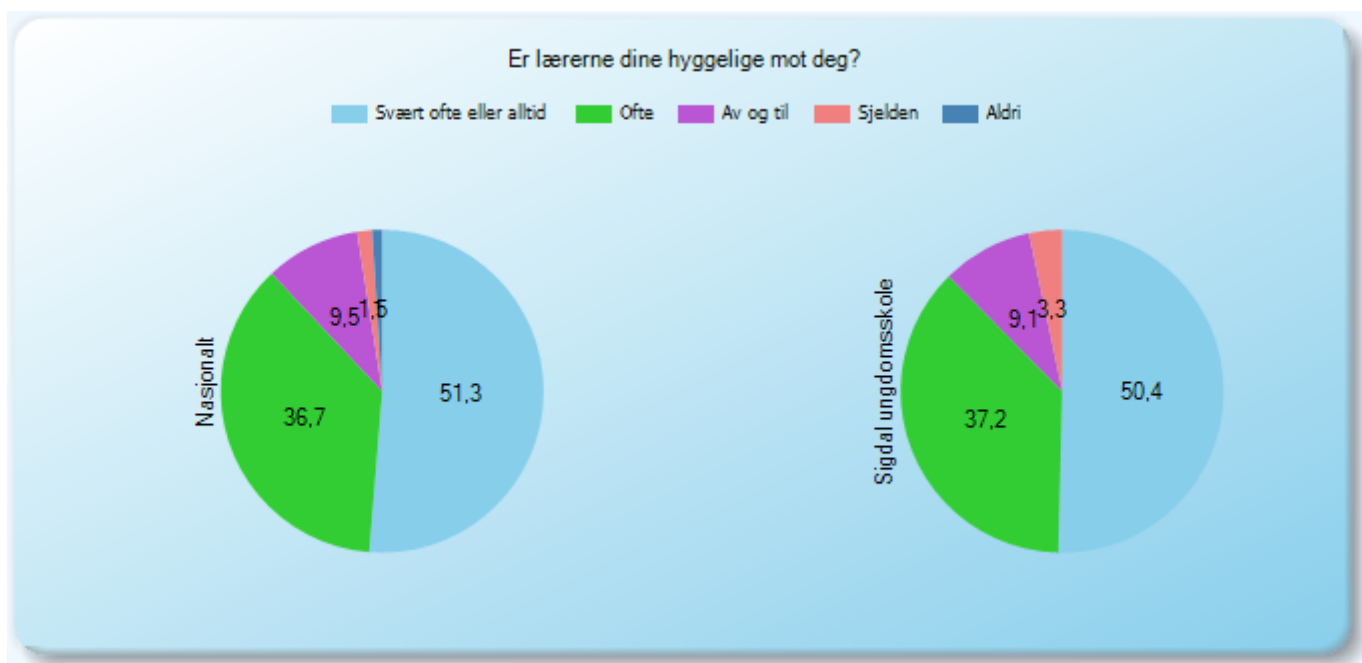

Utvalg	Gjennomføring	Inviterte	Besvarte	Svarprosent	Prikket	Data oppdatert
Nasjonalt	Vår 2012	219375	96649	44,05		15.03.2012 23:59:39
Sigdal ungdomsskole	Vår 2012	130	121	93,07		15.03.2012 23:59:39

Elevundersøkelsen (2012)

Symbolet (-) betyr at resultatet er skjult, se "Prikkereglene" i brukerveiledningen.

Trivsel

Arbeidsmiljø

Arbeidsmiljø (3)

T15 - Arbeidsmiljø