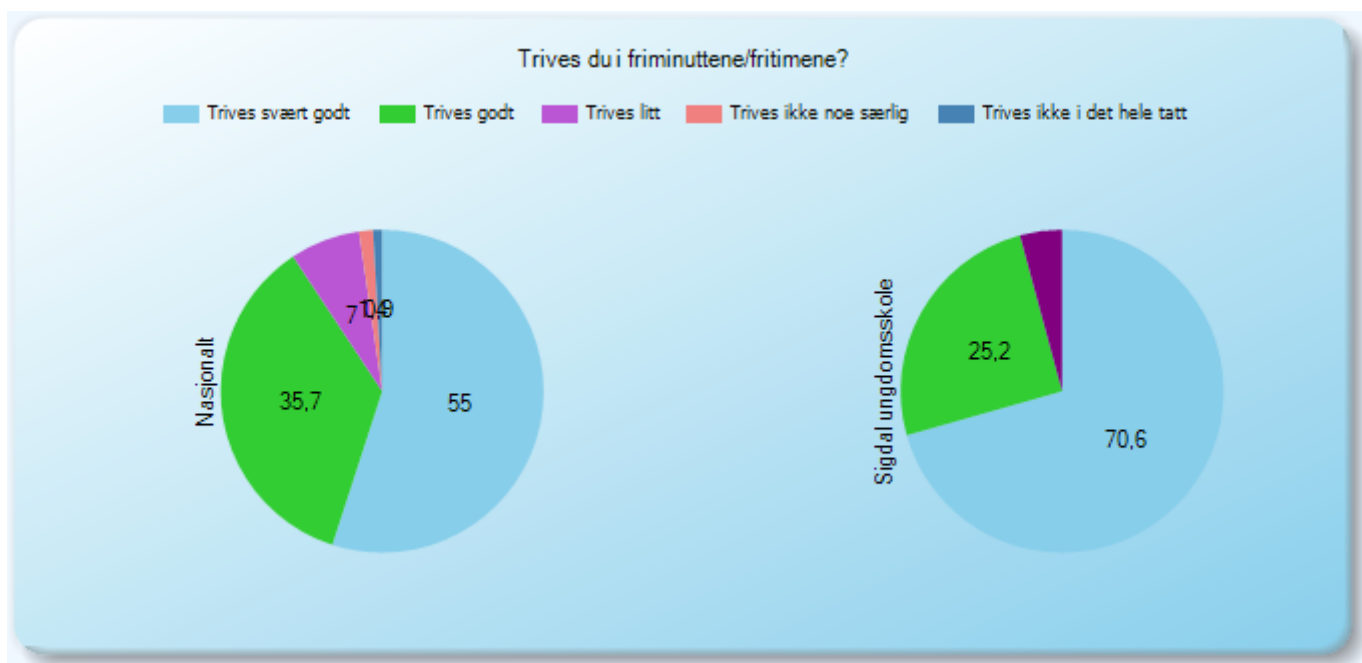

Utvalg	Gjennomføring	Inviterte	Besvarte	Svarprosent	Prikket	Data oppdatert
Nasjonalt	Vår 2012	219375	96649	44,05		15.03.2012 23:59:39
Sigdal ungdomsskole	Vår 2012	130	121	93,07		15.03.2012 23:59:39

Elevundersøkelsen (2012)

Symbolet (-) betyr at resultatet er skjult, se "Prikkereglene" i brukerveiledningen.

Trivsel

Arbeidsmiljø

Arbeidsmiljø (3)

T15 - Arbeidsmiljø