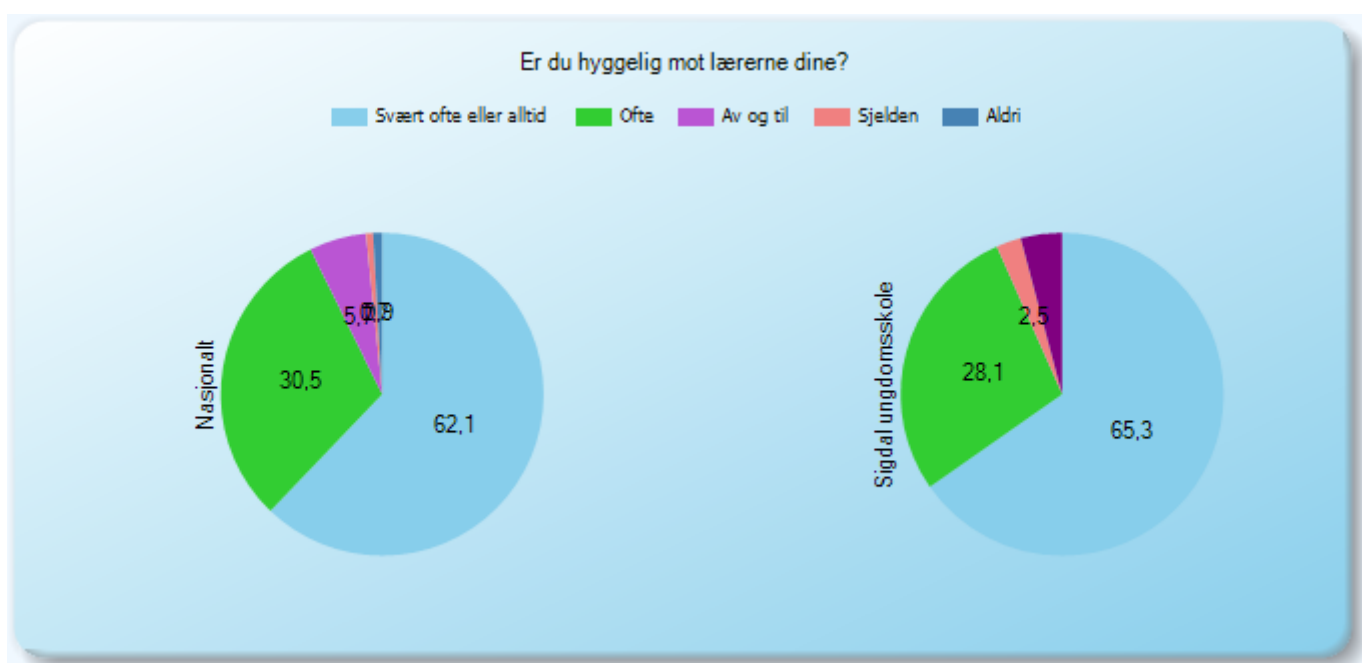

Symbolet (-) betyr at resultatet er skjult, se "Prikkereglene" i brukerveiledningen.

Trivsel

Arbeidsmiljø

Arbeidsmiljø (3)

T15 - Arbeidsmiljø