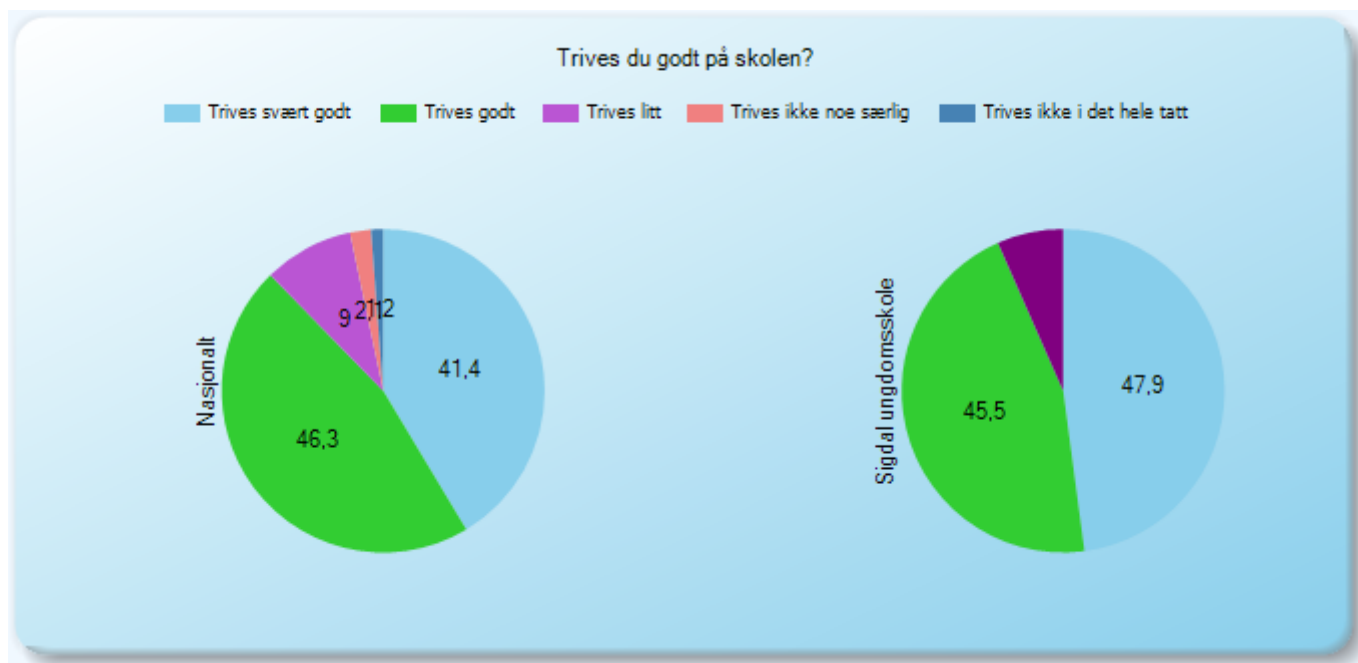

Utvalg	Gjennomføring	Inviterte	Besvarte	Svarprosent	Prikket	Data oppdatert
Nasjonalt	Vår 2012	219375	96649	44,05		15.03.2012 23:59:39
Sigdal ungdomsskole	Vår 2012	130	121	93,07		15.03.2012 23:59:39

Elevundersøkelsen (2012)

Symbolet (-) betyr at resultatet er skjult, se "Prikkereglene" i brukerveiledningen.

Trivsel

Arbeidsmiljø

Arbeidsmiljø (3)

T15 - Arbeidsmiljø