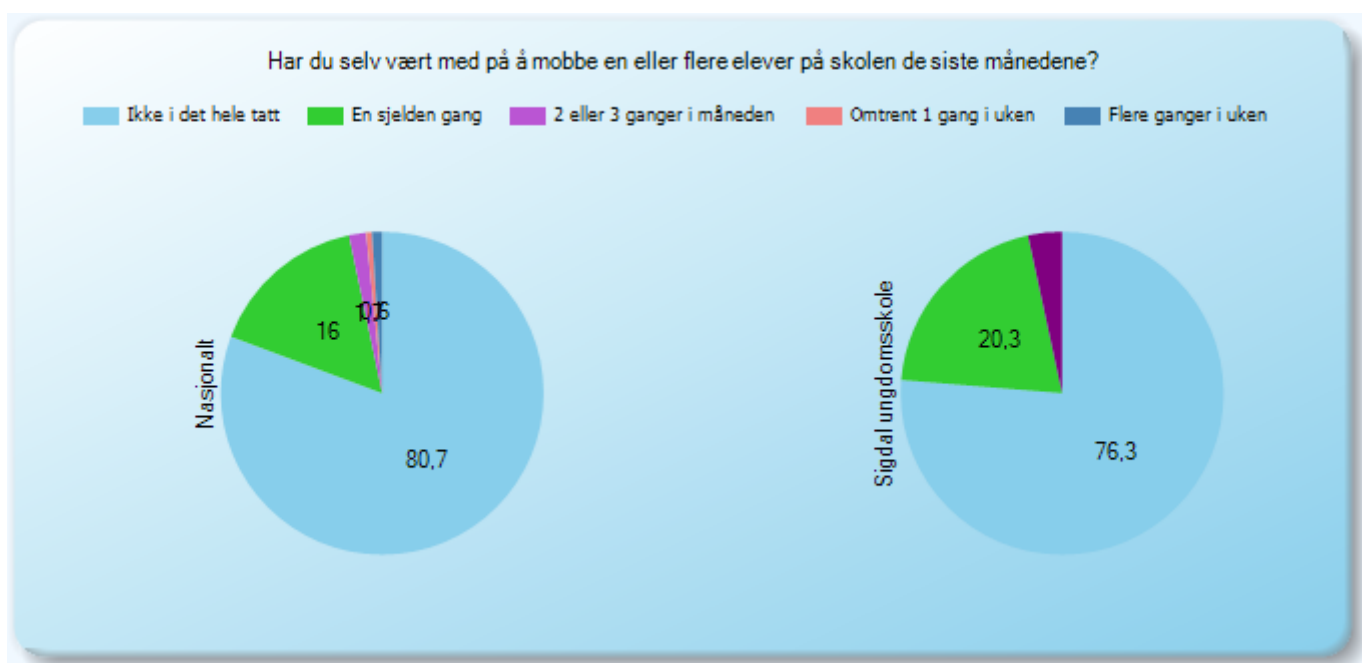

Symbolet (-) betyr at resultatet er skjult, se "Prikkereglene" i brukerveiledningen.

Trivsel

Arbeidsmiljø

Arbeidsmiljø (3)

T15 - Arbeidsmiljø