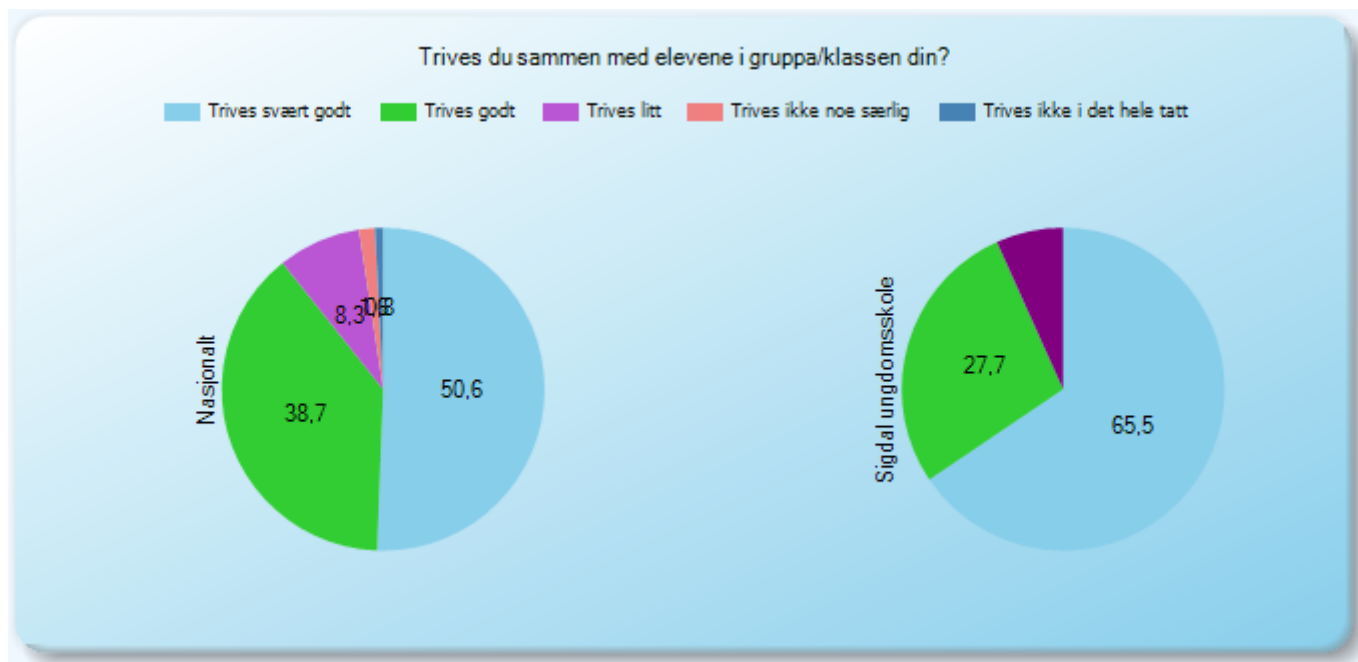

Utvalg	Gjennomføring	Inviterte	Besvarte	Svarprosent	Prikket	Data oppdatert
Nasjonalt	Vår 2012	219375	96649	44,05		15.03.2012 23:59:39
Sigdal ungdomsskole	Vår 2012	130	121	93,07		15.03.2012 23:59:39

Elevundersøkelsen (2012)

Symbolet (-) betyr at resultatet er skjult, se "Prikkereglene" i brukerveiledningen.

Trivsel

Arbeidsmiljø

Arbeidsmiljø (3)

T15 - Arbeidsmiljø