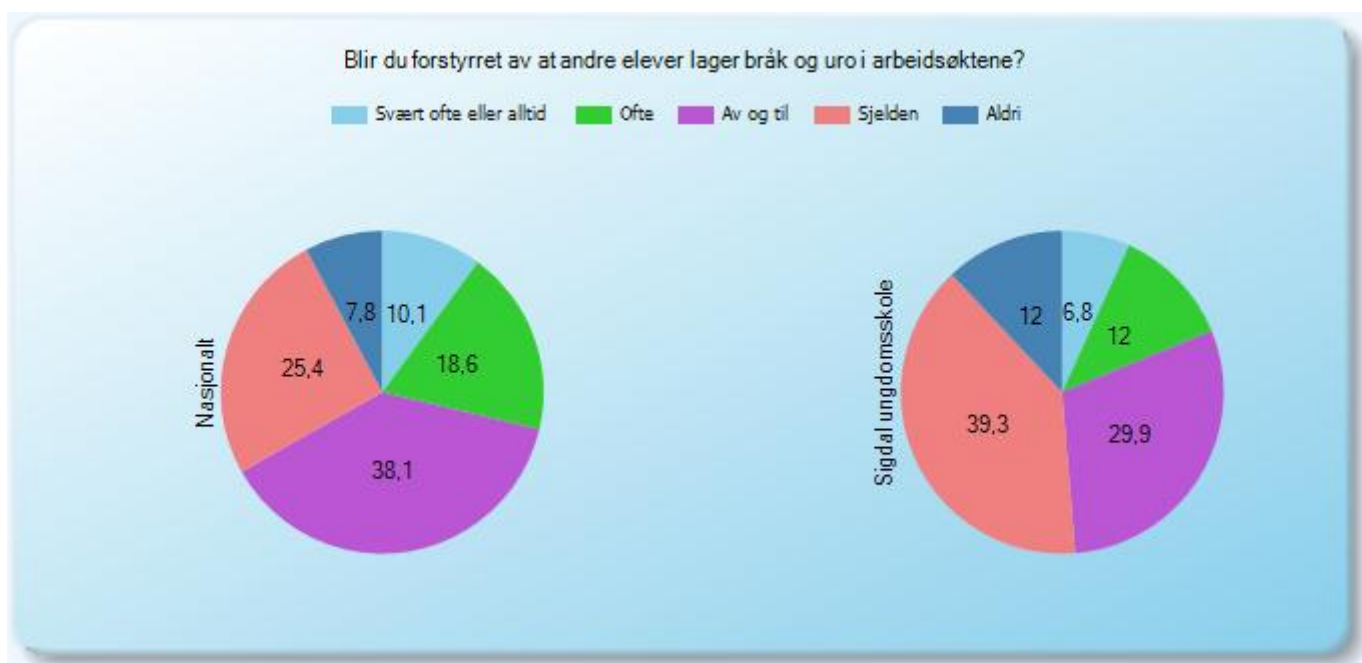

Symbolet (-) betyr at resultatet er skjult, se "Prikkereglene" i brukerveiledningen.

Trivsel

Arbeidsmiljø

Arbeidsmiljø (3)

T15 - Arbeidsmiljø