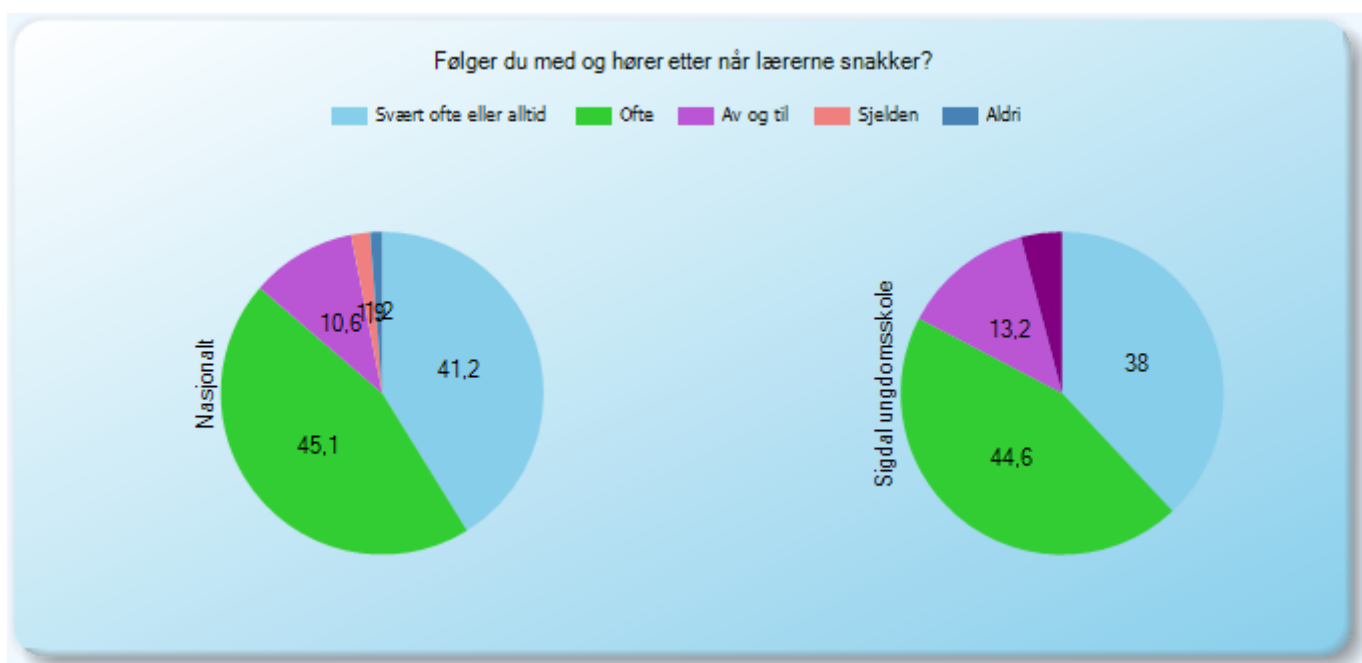

Symbolet (-) betyr at resultatet er skjult, se "Prikkereglene" i brukerveiledningen.

Trivsel

Arbeidsmiljø

Arbeidsmiljø (3)

T15 - Arbeidsmiljø