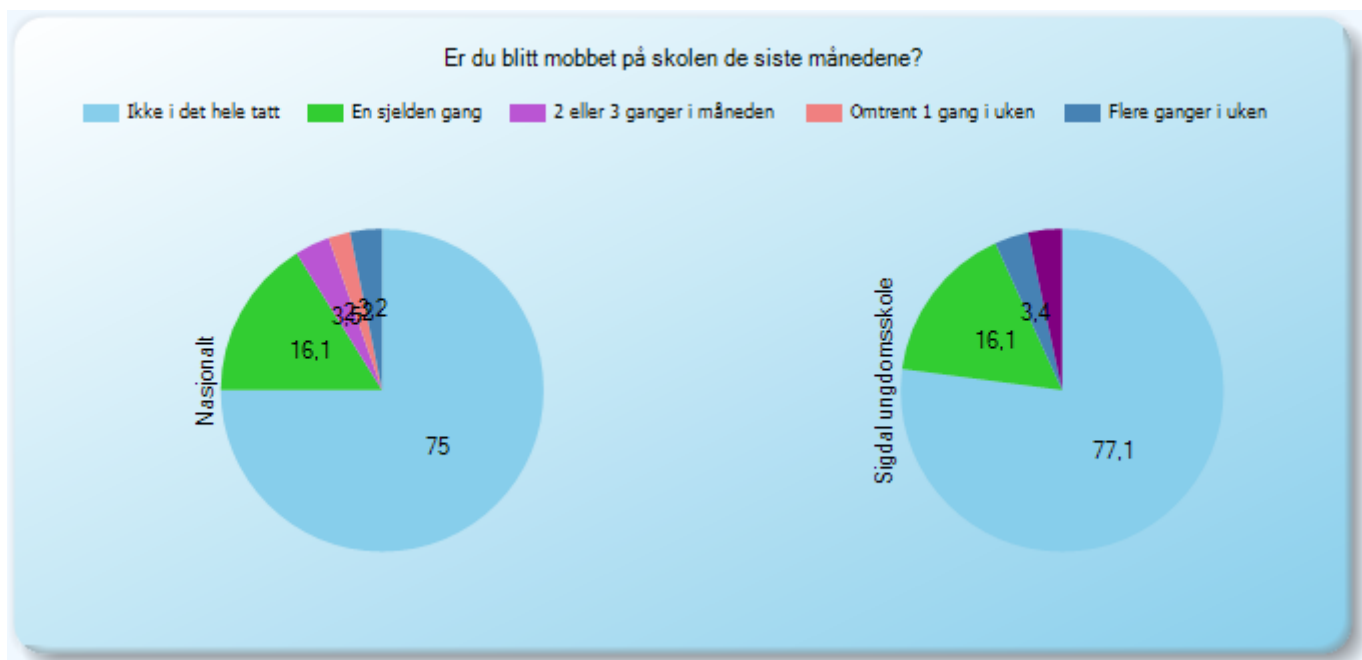

Symbolet (-) betyr at resultatet er skjult, se "Prikkereglene" i brukerveiledningen.

Trivsel

Arbeidsmiljø

Arbeidsmiljø (3)

T15 - Arbeidsmiljø