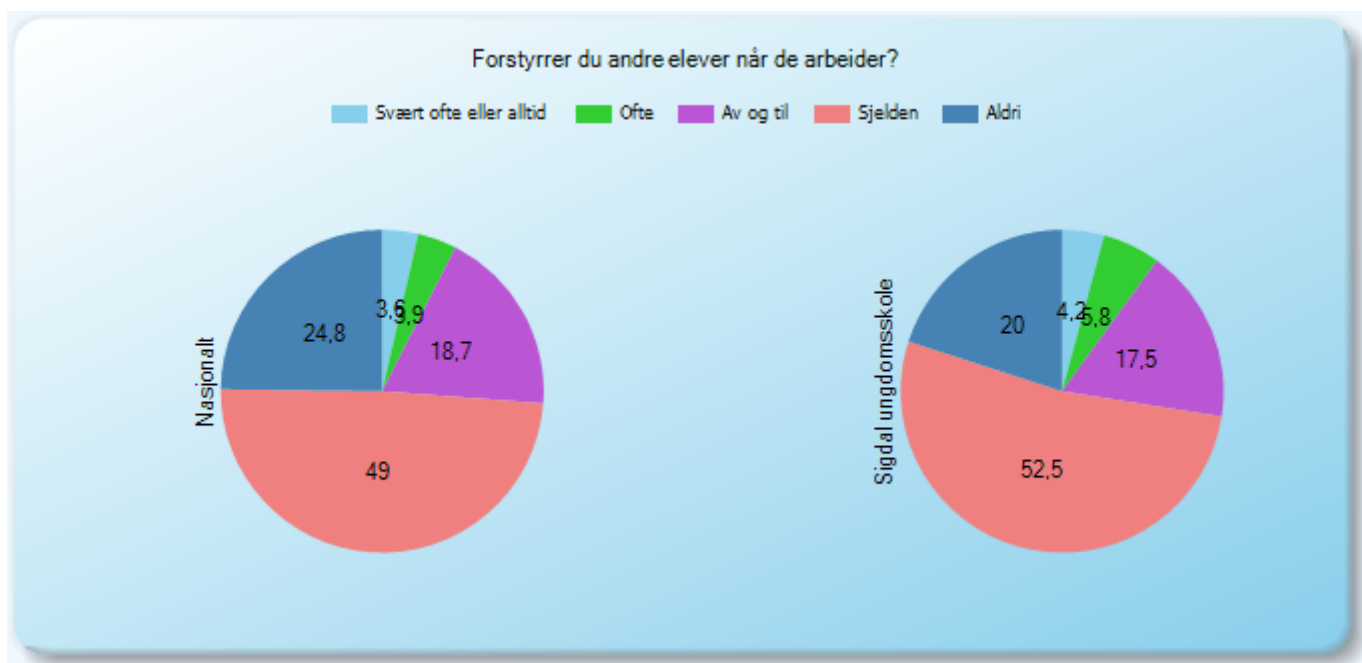

Symbolet (-) betyr at resultatet er skjult, se "Prikkereglene" i brukerveiledningen.

Trivsel

Arbeidsmiljø

Arbeidsmiljø (3)

T15 - Arbeidsmiljø