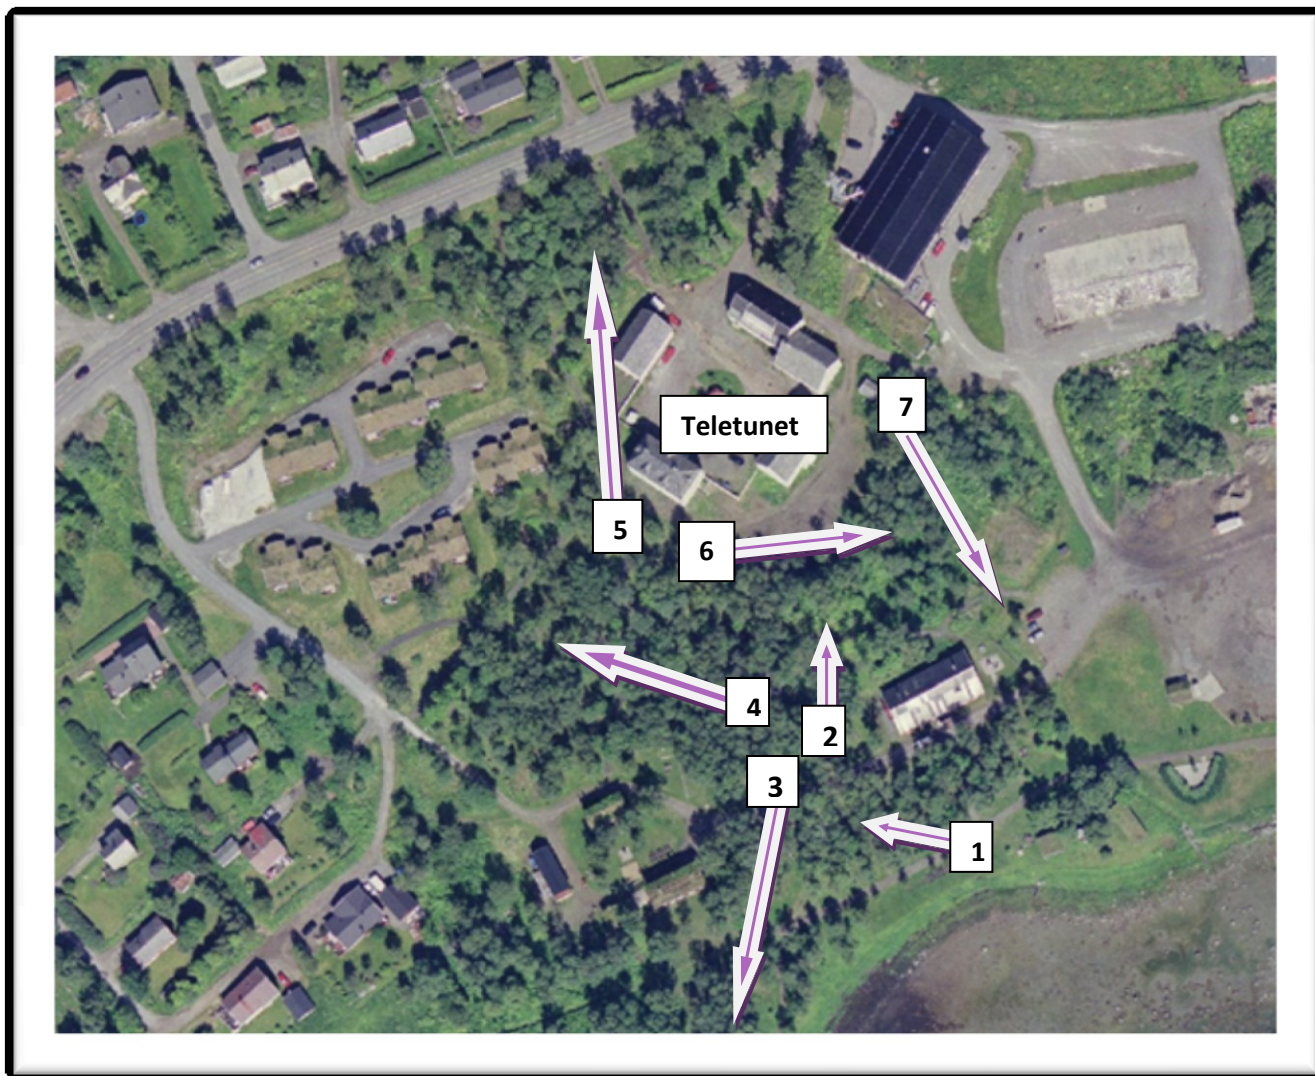

FAUSKE KOMMUNE

Velkommen til Fauske Frisbeegolf!

Foto: Lars Antonsen

Fauske kommune har etablert en 7-hulls frisbee-golf-bane på Fauskes naturskjønne Bygdetun og Teletun.

Her har du mulighet for å gjennomføre daglig aktivitet, alene, eller sammen med andre. Ønsker du å lage din egen konkurranse kan du det også.

Lykke til!

Banen skissert over skal gjennomføres på færrest mulig kast.

Startkast 1 meter til venstre fra utkastskilt. Øvrige kast fra der frisbeen havner.

Det er denne du skal treffe oppi

FAUSKE KOMMUNE

Navn/ Kurv					
1					
2					
3					
4					
5					
6					
7					
Sum					

Par

Kurv	Nybegynner	Viderekommende
1	3	2
2	3	2
3	5	4
4	4	3
5	5	4
6	4	3
7	4	3

FAUSKE KOMMUNE

Informasjon:

Frisbee`er kan kjøpes på

Intersport (Amfi-senteret)

(Ungdom med kulturkort får 15% moderasjon ved fremvisning av kulturkortet)

G-sport (Epas-senteret)

For øvrig har Salten museum utleie
(depostium) av frisbee`er i deres åpningstid.

LYKKE TIL!

Banen er kommet i stand etter et samarbeid med: