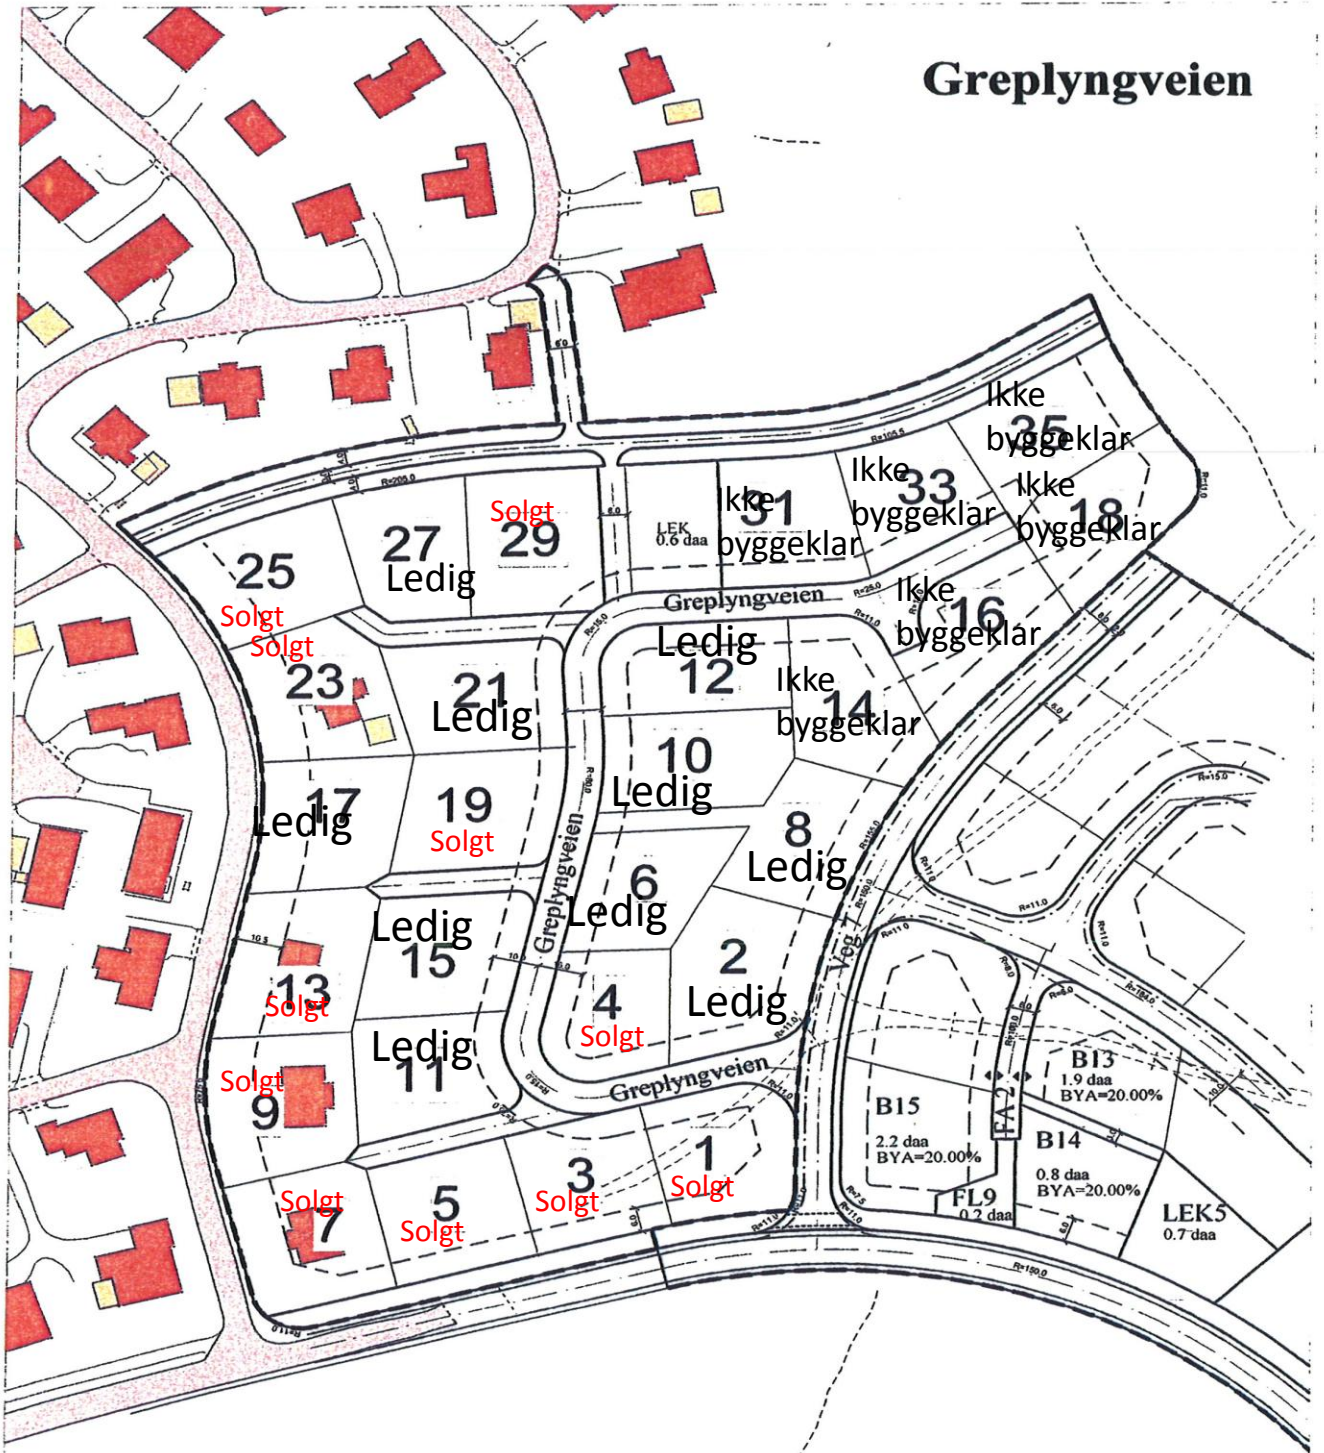

# Greplyngveien

Greplyngveien  
02.06.2008  
Målestokk 1:1500