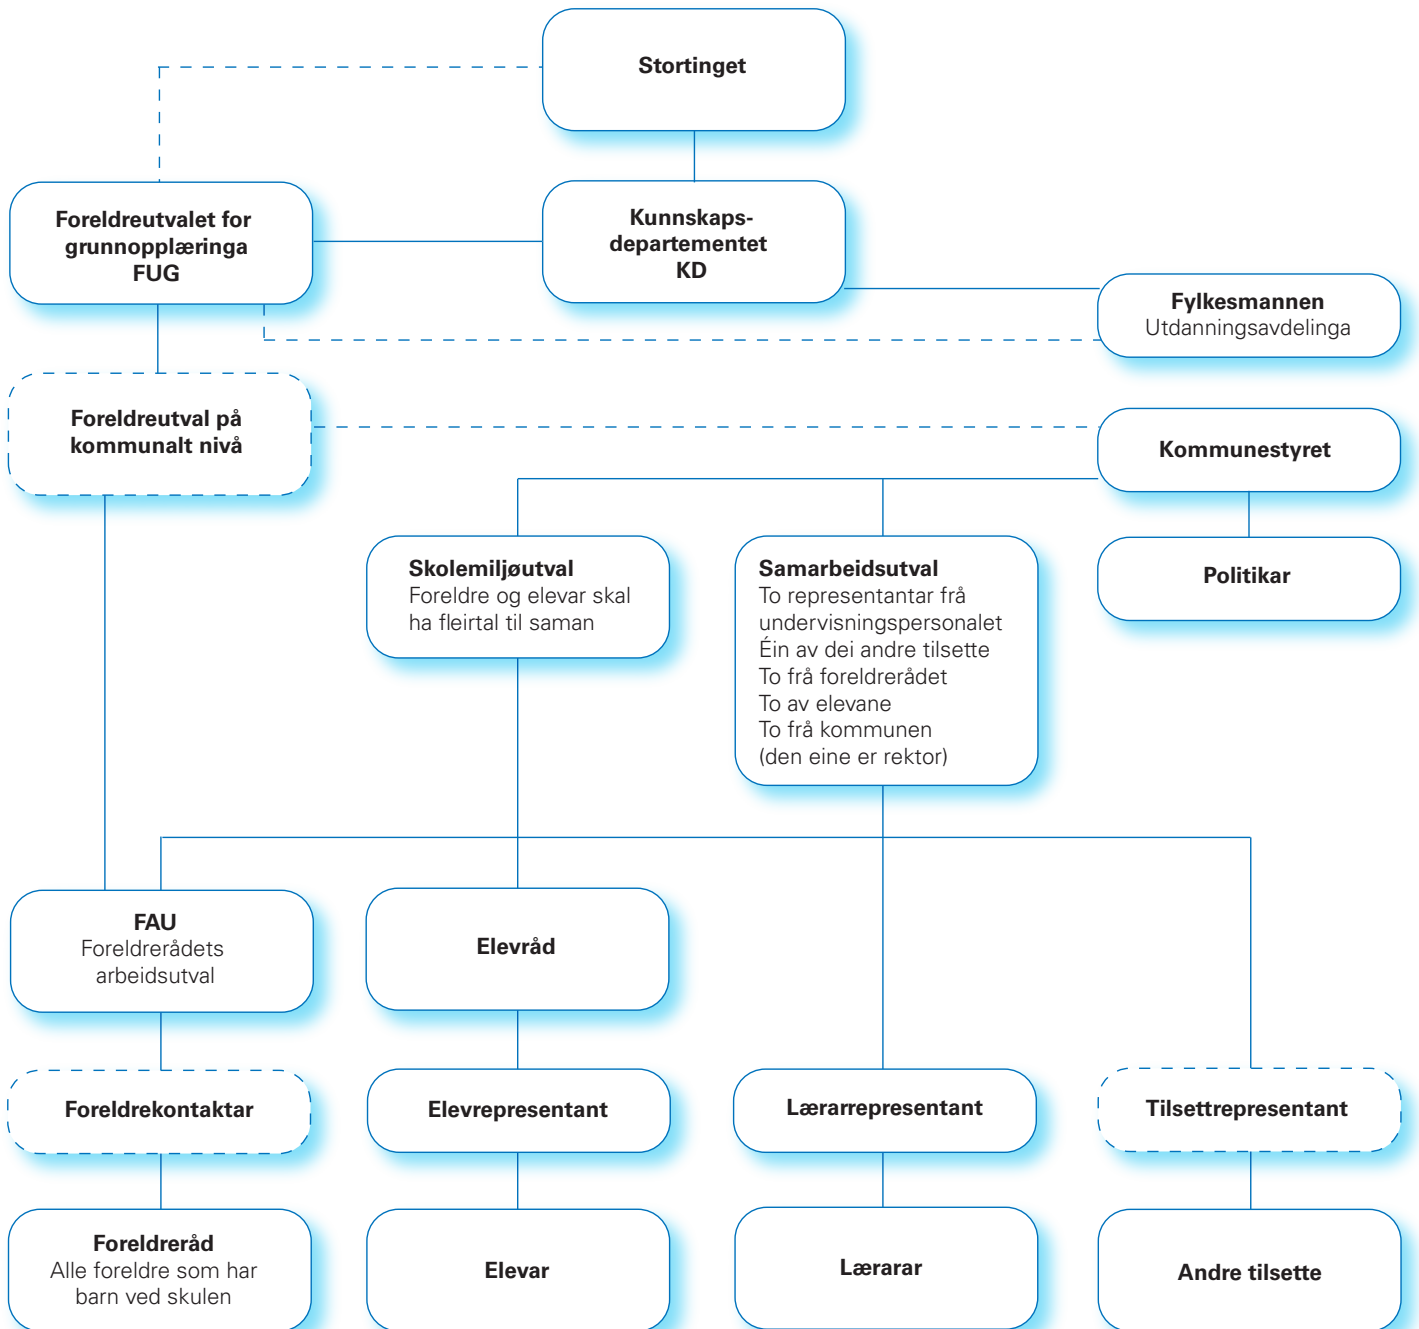

## Foreldra sin plass i skulesystemet (per desember 2009)

- Stipla ramme vil seie at det ikkje er lovfest.
- Dei stipla linjene viser at det er kommunikasjon mellom foreldreutvala og det formelle styringssystemet.
- Enkelte kommunar har organisert skulane med driftsstyre eller sjølvstyre, kartet kan då sjå litt annleis ut.